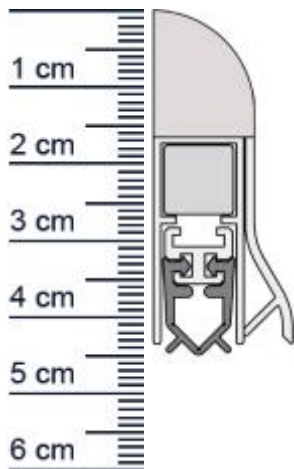

Wind-Ex RTK-1 Absenkdichtung von Athmer | Länge: ... (Artikelnummer: BW0012)

Beschreibung:

Dieser Artikel wird **ausschließlich mit GLS** versendet.

Die WIND-EX-RTK-1 **Absenkdichtung BW0012** in der Farbe **Bronze** von Athmer stoppt die Zugluft unter Ihren Türen!

Und darüber hinaus, sieht diese moderne Design-Sockelleiste an Ihrer Tür auch noch ausgesprochen gut aus.

Technische Daten zur Absenkdichtung

- Farbe: Bronze
- Türblattaußenmaß: 1110 mm
- Höhe: 44 mm
- Breite: 18,5 mm
- Befestigung: zum Aufschrauben
- Material der Dichtung: PVC
- Material des Profils: Aluminium

Ihr Preis: 47,74 € pro Stück
(inkl. 19 % MwSt. zzgl. Verpackung & Versand)

Druckdatum: 04.04.2025

Verpackungseinheit: Stück

EAN/GTIN Code:	4052817010570
Farbe:	Bronze
Einbauart:	Zum Aufschrauben
Material:	Aluminium
Länge:	1110 mm
DIN-Richtung:	Beidseitig verwendbar, DIN-L (Links), DIN-R (Rechts)
Hubhöhe bis:	11 mm
Hersteller:	Athmer oHG
Türart:	Außentür, Innentür
Kürzbar um:	125 mm
Für	Nein
Feuerschutztüren:	