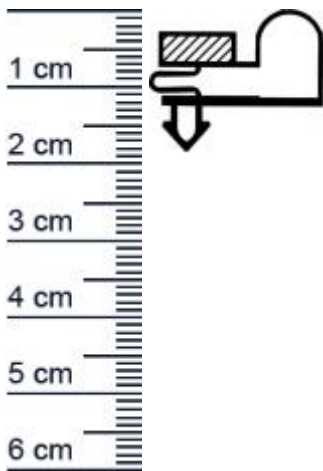

## Kühlschranksdichtungsrahmen | Höhe: 18 mm | Farbe ... (Artikelnummer: KUE0063)

### Beschreibung:

Dieser Artikel wird **ausschließlich mit GLS** versendet.

Die **Kühlschranksdichtung KUE0067** in der Farbe **Dunkelgrau** erhalten Sie bei uns als fertig verschweißten Rahmen mit Steckprofil mit Magnet. Dieser Kühlschrankdichtungsrahmen kann an Kühlschränken und Kühltruhen der Herstellermarken IARP, Mondial Elite, Desmon, Iberna oder Scotsman montiert werden. Mit dieser wartungsfreundlichen Dichtung können Sie verhindern, dass warme Luft oder Feuchtigkeit ungehindert eindringen. Kühlschränke zählen mitunter zu den größten „Energiefressern“ im Haushalt, was durch defekte Dichtungen weiter in die Höhe getrieben wird. Zudem besteht bei einer spröden und rissigen Gummidichtung die Gefahr, dass der Kühlschrank zu einem Nährboden für gefährlichen Schimmel wird.

Die Größe des gewünschten Rahmens können Sie individuell festlegen. Nutzen Sie zum korrekten ausmessen auch gerne unseren Expertentipp.

### Details zum Dichtungsprofil

- Höhe: 18 mm
- Breite: 22 mm
- Hohlkammern: 3
- Befestigung: Steckprofil
- Material: Weich-PVC