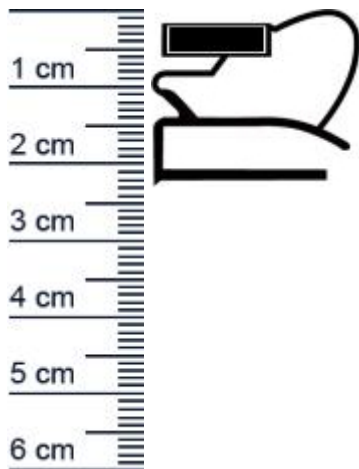

## Kühlschranksdichtungsrahmen | Höhe: 18,1 mm | Far ... (Artikelnummer: KUE0142)

### Beschreibung:

Dieser Artikel wird **ausschließlich mit GLS** versendet.

Die **Kühlschranksdichtung KUE0142 in der Farbe Weiß** verschweißen wir für Sie zu einem lückenlosen Rahmen, um ein perfektes Dichterergebnis zu gewährleisten. Bei diesem Kühlschranksdichtungsrahmen handelt es sich um ein Schraubprofil mit Magnet. Mit unseren Dichtungen, können Sie ganz leicht verhindern, dass warme Luft ungehindert in Ihren Kühlschrank eindringt. Durch defekte Dichtungen können sonst die Energiekosten enorm ansteigen und das innere der Kühlgeräte zu einem Nährboden für gefährlichen Schimmel werden. Die Größe des benötigten Rahmens können Sie selbst festlegen. Nutzen Sie zum Ausmessen der benötigten Maße auch gerne unseren [Expertentipp](#).

### Details zum Dichtungsprofil

- Höhe: 18,1 mm
- Breite: 22,5 mm
- Hohlkammern: 2
- Befestigung: Schraubprofil
- Material: PVC