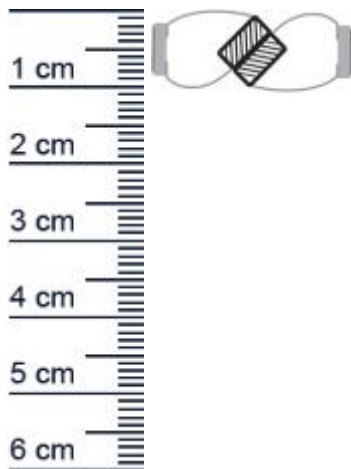

## Selbstklebende Dusch-Magnetdichtung 180° Winkel| ... (Artikelnummer: SP0624)

### Beschreibung:

Dieser Artikel wird **ausschließlich mit GLS** versendet.

Die **Duschdichtung SP0624** ist eine selbstklebende Dusch-Streifprofil. Das Hohlkammerprofil ist aus weichem PVC und die Oberfläche ist leicht strukturiert. Zur Montage wird das Profil auf die Glasscheibe aufgeklebt, dazu muss der Untergrund fettfrei, staubfrei und trocken sein.

### Details zur Dichtung

- Farbe: Transparent
- Länge: 2000 mm
- Breite: 26 mm
- Höhe: 8 mm
- Material: Weich PVC
- Glasstärke: 8 – 12 mm
- Befestigung: selbstklebend