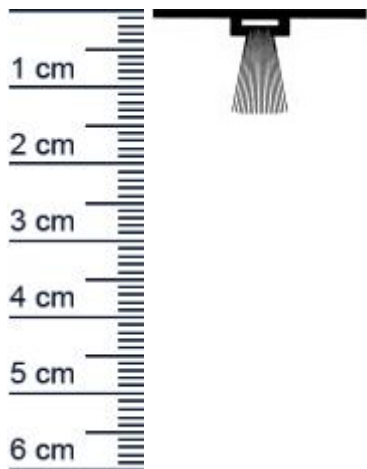

Bürstendichtung für Türen | Breite: 27 mm | Farb ... (Artikelnummer: SP0028)

Beschreibung:

Dieser Artikel wird **ausschließlich mit GLS** versendet.

Die **Bürstendichtung SP0028 in Alu-werkblank** ist eine Türbodendichtung aus Alu mit strapazierfähiger schwarzer Bürste aus Hartpolypropylen. Mit dem bereits vorgebohrten Halteprofil ist sie besonders einfach zu befestigen. Bürstendichtungen sind vielseitig einsetzbar und zuverlässig was dauerhaftes abdichten von Türen und Garagentore angeht. So eignen sie sich ebenfalls für den Maschinenbau, Rollläden und Möbel.

Wichtig: Montageset und Montageanleitung sind enthalten. Kürzbar auf jede beliebige Länge.

Details zur Dichtung

- Farbe: Alu-werkblank
- Befestigung: von unten anschrauben
- Gesamthöhe: 13,5 mm
- Gesamtbreite: 27 mm
- Dichtet Spaltgrößen von 8-13 mm ab
- Länge: 1000 mm
- Material: Aluminium, Hartpolypropylen

Servicepoint Berlin Tempelhof
Germaniastraße 144
12099 Berlin
Telefon: +49 (0) 30 7202 194-50
Fax: +49 (0) 30 7202 194-51

Produkt-Link

EAN/GTIN Code:	4052817044285
Farbe:	Alu-werkblank
Falzbreite in mm:	27 mm
Montageart:	Zum Aufschrauben
Maße:	13,5 x 27 mm
Selbstklebend:	0
Länge:	1000 mm
Für Brandschutztüren:	Nein
Hersteller:	Graf-Dichtungen GmbH
Bürstenhöhe inkl. Trägermaterial:	13 mm