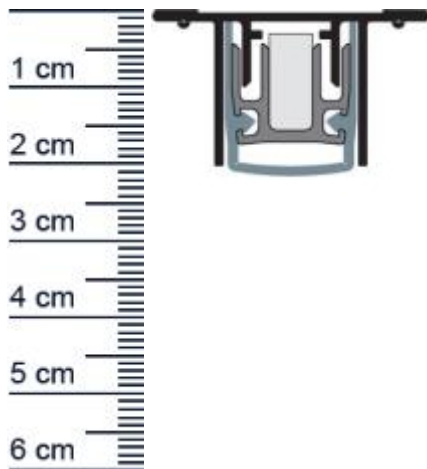

Planet RO Absenktdichtung | Länge: 1085 mm (Artikelnummer: PL00163)

Beschreibung:

Dieser Artikel wird **ausschließlich mit GLS** versendet.

Die **Planet RO Absenktdichtung PL00163** ist eine automatische Türdichtung die sich besonders für Metalltüren eignet. Dank der Parallelabsenkung, schließt sie den Spalt unter Ihrer Tür, ohne über den Boden zu schleifen zuverlässig ab. Gerade ihre hochwertigen Eigenschaften zur Schalldämmung, machen diese Absenktdichtung unentbehrlich.

Technische Daten zur Absenktdichtung

- Lieferlänge: 1085 mm (für 1110 mm Normtür)
- Höhe: 20 mm
- Breite: 19,8 mm / 36 mm mm
- bis 50?dB bei Bodenluft 7?mm
- Material der Dichtung: Silikon selbstverlöschend
- Material des Profils: Aluminium

Besonderheiten der Absenktdichtung

- gleicht einen Türspalt von bis zu 16 mm aus
- Hochwertige Lippe aus Silikon, seitlicher Überstand einstellbar
- einseitige Auslösung mit Parallelabsenkung, Bandseitig
- für 2-flügelige Türen mit Kant- oder Treibriegel
- Einfache Hubeinstellung

Produkt-Link

Ihr Preis: 59,80 € pro Stück
(inkl. 19 % MwSt. zzgl. Verpackung & Versand)

Druckdatum: 04.04.2025

Verpackungseinheit: Stück

EAN/GTIN Code: 4052817043004
Farbe: Alu-werkblank
Nutbreite in mm: 36 mm
Einbauart: Zum Aufschrauben
Material: Aluminium
Länge: 1085 mm
DIN-Richtung: Beidseitig verwendbar, DIN-L (Links), DIN-R (Rechts)
Hubhöhe bis: 16 mm
Hersteller: ASSA ABLOY (Schweiz) AG
Türart: Außentür, Innentür
Kürzbar um: 125 mm
Für Nein
Feuerschutztüren: