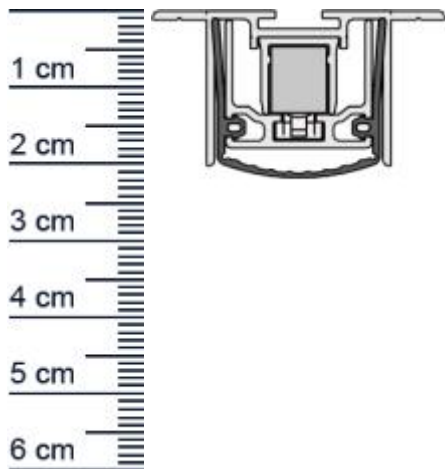

Schall-Ex Stadi L-24/20 TS Absenkdichtung von At ... (Artikelnummer: BW0113)

Beschreibung:

Dieser Artikel wird **ausschließlich mit GLS** versendet.

Die **Schall-EX Stadi L-24/20 TS Absenkdichtung BW0113** von Athmer ist eine automatische Dichtung für Türen. Sie stoppt die Zugluft in Ihrer Wohnung und hilft dabei Heizenergie für Sie zu sparen, da die Wärme nicht mehr so einfach aus dem Raum entweichen kann. Die Absenkautomatik senkt und hebt sich mit dem Schließen und Öffnen der Tür, ohne über den Boden zu schleifen und schließt den Spalt unter der Tür sorgfältig ab. Zudem bietet sie einen automatischen Höhen- und Niveaueausgleich.

Technische Daten zur Absenkdichtung

- Lieferlänge: 900 mm
- Höhe: 20 mm
- Breite: 24 mm
- Material der Dichtung: Silikon selbstverlöschend
- Material des Profils: Aluminium

Besonderheiten der Absenkdichtung

- gleicht einen Türspalt von bis zu 16 mm aus
- automatischer Ausgleich bei schiefem Boden
- einseitige Auslösung mit Parallelabsenkung
- eignet sich für Schallschutz, Rauchschutz und Feuerschutz
- hoher Schalldämmwert bis 54 dB

Produkt-Link

Druckdatum: 04.04.2025

Verpackungseinheit: Stück

EAN/GTIN Code: 4052817011577
Farbe: Alu-werkblank
Nutbreite in mm: 38 mm
Einbauart: Zum Aufschrauben
Material: Aluminium
Länge: 900 mm
DIN-Richtung: Beidseitig verwendbar, DIN-L (Links), DIN-R (Rechts)
Hubhöhe bis: 16 mm
Hersteller: Athmer oHG
Türart: Außentür, Innentür
Kürzbar um: 150 mm
Für Ja
Feuerschutztüren: