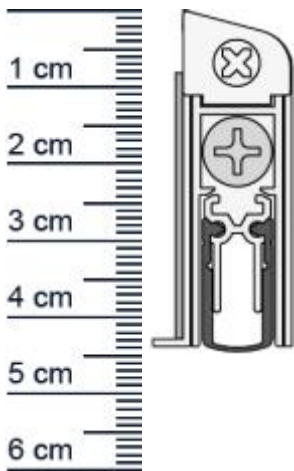

WIND-EX A Absenkdichtung von Athmer | Länge: 985 mm (Artikelnummer: BW0187)

Beschreibung:

Dieser Artikel wird **ausschließlich mit GLS** versendet.

Die **WIND-EX A Absenkdichtung BW0187 in der Farbe Bronze** von Athmer stoppt die Zugluft unter Ihren Türen! Außerdem hilft sie Heizenergie für Sie zu sparen, da die Wärme nicht mehr so einfach aus dem Raum entweichen kann. Die **WIND-EX-Automatic** ist wie der Name schon sagt, eine automatische Dichtung, die sich mit dem Schließen und Öffnen der Türe senkt und hebt. Ganz ohne dabei über den Boden zu schleifen, schließt sie so den Spalt unter der Tür ab.

Und darüber hinaus, sieht diese moderne Design-Sockelleiste an Ihrer Tür auch noch ausgesprochen gut aus.

Technische Daten zur Absenkdichtung

- Farbe: Bronze
- Lieferlänge: 985 mm (für 985 mm Normtür)
- Höhe: 45 mm
- Breite: 15,4 mm
- Befestigung: zum Aufkleben
- Material der Dichtung: PVC
- Material des Profils: Aluminium

Besonderheiten der Absenkdichtung

- kann Innen oder Außen am Türblatt befestigt werden
- gleicht einen Türspalt von bis zu 11 mm aus
- automatischer Ausgleich bei schieferm Boden
- einseitige Auslösung
- kürzbar um max. 125 mm

Druckdatum: 04.04.2025

Verpackungseinheit: Stück

EAN/GTIN Code:	4052817065167
Farbe:	Bronze
Einbauart:	Zum Aufkleben
Material:	Aluminium
Länge:	985 mm
DIN-Richtung:	Beidseitig verwendbar, DIN-L (Links), DIN-R (Rechts)
Hubhöhe bis:	11 mm
Hersteller:	Athmer oHG
Türart:	Außentür, Innentür
Kürzbar um:	125 mm
Für	Nein
Feuerschutztüren:	