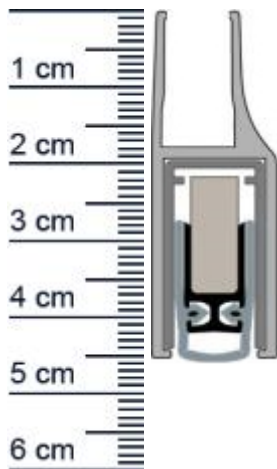

Planet KG-F10 Absenkichtung | Länge: 834 mm (Artikelnummer: PL00121)

Beschreibung:

Dieser Artikel wird **ausschließlich mit GLS** versendet.

Die **Planet KG-F10 Absenkichtung PL00121** ist eine automatische Türdichtung die sich besonders für Glastüren eignet. Dank der Parallelabsenkung, schließt sie den Spalt unter Ihrer Tür, ohne über den Boden zu schleifen zuverlässig ab. Gerade ihre hochwertigen Eigenschaften zur Schalldämmung, machen diese Absenkichtung unentbehrlich.

Technische Daten zur Absenkichtung

- Lieferlänge: 834 mm (für 860 mm Normtür)
- Höhe: 46 mm
- Breite: 13,5 mm
- bis 48 dB bei Bodenluft 7 mm
- Material der Dichtung: Silikon selbstverlöschend
- Material des Profils: Aluminium

Besonderheiten der Absenkichtung

- gleicht einen Türspalt von bis zu 16 mm aus
- Hochwertige Lippe aus Silikon, seitlicher Überstand einstellbar
- einseitige Auslösung mit Parallelabsenkung, Bandseitig
- Für 1- und 2-flügelige Ganzglastüren mit 10 mm Glasdicke oder VSG
- Einfache Hubeinstellung

Produkt-Link

Ihr Preis: 100,50 € pro Stück
(inkl. 19 % MwSt. zzgl. Verpackung & Versand)

Druckdatum: 04.04.2025

Verpackungseinheit: Stück

EAN/GTIN Code: 4052817042892
Farbe: Alu-werkblank
Einbauart: Zum Aufkleben
Material: Aluminium
Länge: 834 mm
DIN-Richtung: Beidseitig verwendbar, DIN-L (Links), DIN-R (Rechts)
Hubhöhe bis: 16 mm
Hersteller: ASSA ABLOY (Schweiz) AG
Türart: Glastür
Kürzbar um: 125 mm
Für Nein
Feuerschutztüren: