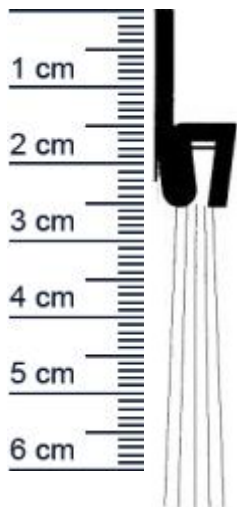

## Bürstendichtung für Türen | Bürstenhöhe: 40 mm | ... (Artikelnummer: IBS1065)

### Beschreibung:

Dieser Artikel wird **ausschließlich mit GLS** versendet.

Die **Bürstendichtung IBS1065 in Verzinkt** ist eine Türbodendichtung aus verzinktem Stahlblech mit strapazierfähiger schwarzer Bürste aus Hartpolypropylen. Mit dem bereits vorgebohrten Halteprofil ist sie besonders einfach zu befestigen. Bürstendichtungen sorgen dafür, dass Ihre Türen und Garagentore zuverlässig abgedichtet werden und weder Zugluft noch Schädlinge eindringen können. Unter anderem eignen sie sich auch für den Maschinenbau, Rollläden und Möbel.

### Details zur Dichtung

- Farbe: Verzinkt
- Befestigung: anschrauben
- Gesamthöhe: 65 mm
- Gesamtbreite: 11 mm
- Bürstenhöhe: 40 mm
- Länge: 1000 mm
- Material: verzinktes Stahlblech, Mähnenhaar