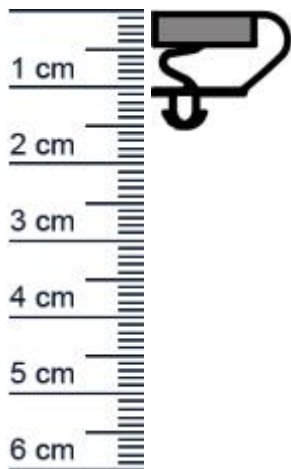

## Kühlschranksdichtungsrahmen | Höhe: 15,3 mm | Far ... (Artikelnummer: KUE0064)

### Beschreibung:

Dieser Artikel wird **ausschließlich mit GLS** versendet.

Die **Kühlschranksdichtung KUE0064 in der Farbe Grau** ist ein Steckprofil mit Magnet, welches Sie als fertig verschweißten Kühlschranksdichtungsrahmen bei uns erhalten. Er kann für Kühlschränke von Afinox, Polaris, ISA, Alpeninox oder Alaska verwendet werden. Mit diesem Profil können Sie ganz einfach verhindern, dass warme Luft in Ihren Kühlschrank eindringen kann, was ansonsten dazu führen kann dann sich gefährlicher Schimmel bildet. Die Größe des Rahmens können Sie dabei selbst festlegen. Nutzen Sie dafür einfach oben den Kalkulator und wir fertigen Ihnen Ihren Wunschrahmen an.

### Details zum Dichtungsprofil

- Höhe: 15,3 mm
- Breite: 18,2 mm
- Hohlkammern: 3
- Befestigung: Steckprofil
- Material: Weich-PVC