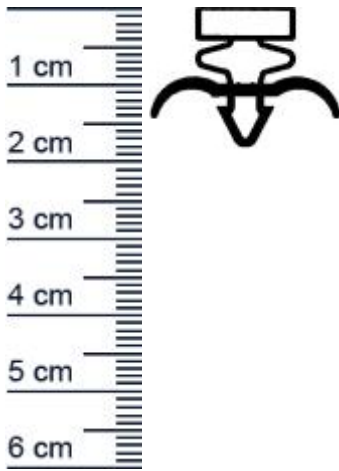

## Kühlschranksdichtungsrahmen | Höhe: 19,2 mm | Far ... (Artikelnummer: KUE0016)

### Beschreibung:

Dieser Artikel wird **ausschließlich mit GLS** versendet.

Die **Kühlschranksdichtung KUE0016 in der Farbe Grau** ist ein komplett verschweißter Kühlschrankdichtungsrahmen mit Magnet. Dieses Profil wird oft verwendet für Kühlschränke von: Foster, Frigopol, Eisvoigt, Cool Compact, Eisfink, Unitab oder True  
Die Größe des Rahmens können Sie ganz individuell selbst festlegen.

### Details zum Dichtungsprofil

- Höhe: 19,2 mm
- Breite: 26 mm
- Nutbreite: 7,6 mm
- Befestigung: Steckprofil
- Material: Weich-PVC