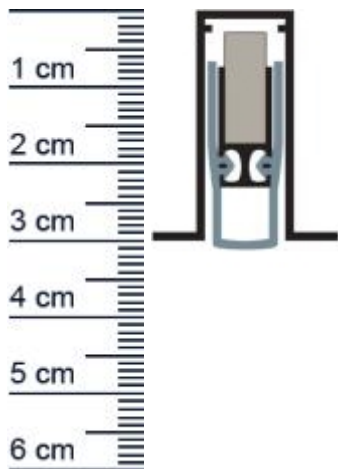

Planet FT | Länge: 550 mm (Artikelnummer: PL01133)

Beschreibung:

Dieser Artikel wird **ausschließlich mit GLS** versendet.

Die **Planet FT Absenkdichtung PL01133** stoppt die Zugluft unter Ihren Türen!

Außerdem hilft sie Heizenergie für Sie zu sparen, da die Wärme nicht mehr so einfach aus dem Raum entweichen kann. Die Absenkautomatik senkt und hebt sich mit dem Schließen und Öffnen der Tür, ohne über den Boden zu schleifen und schließt den Spalt unter der Tür zuverlässig ab.

Technische Daten zur Absenkdichtung

- Lieferlänge: 550 mm
- Höhe: 30 mm
- Breite: 25 mm
- Nutmaß: 13,1 mm x 30,5 mm
- Befestigung: zum Einfräsen und anschließend zum Aufschrauben von unten mit bauseitigen Schrauben
- Material der Dichtung: Silikon
- Material des Profils: Aluminium

Produkt-Link

Druckdatum: 04.04.2025

Verpackungseinheit: Stück

EAN/GTIN Code: 4052817043363
Farbe: Alu-werkblank
Nutbreite in mm: 13 mm
Einbauart: Zum Einfräsen
Material: Aluminium
Länge: 550 mm
DIN-Richtung: Beidseitig verwendbar, DIN-L (Links), DIN-R (Rechts)
Hubhöhe bis: 20 mm
Hersteller: ASSA ABLOY (Schweiz) AG
Türart: Außentür, Innentür
Kürzbar um: 100 mm
Für Ja
Feuerschutztüren: