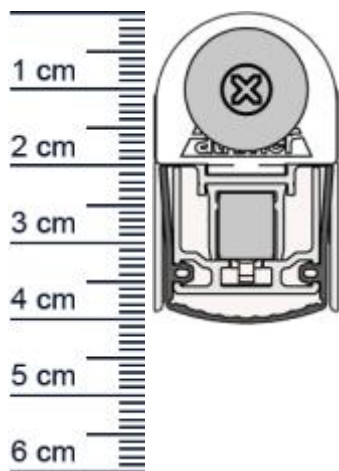

Schall-Ex Slide & Lock L-24/20 WS Absenkdichtung ... (Artikelnummer: BW0442)

Beschreibung:

Dieser Artikel wird **ausschließlich mit GLS** versendet.

Die **Schall-EX Slide & Lock L-24/20 WS Absenkdichtung BW0442** von Athmer ist eine automatische Türabdichtung. Sie wird bei Schiebetüren ohne Verriegelung benutzt. Diese Absenkdichtung hilft Zugluft zu stoppen und sorgt dafür, dass keine warme Luft mehr aus dem Raum entweichen kann. Durch den integrierten Haftmagnet wird das unbeabsichtigte Öffnen der Tür verhindert. Zudem bietet Sie einen hohen Schalldämmwert, weshalb sie sich auch perfekt zum Einbau an Wohnungs- und Haustüren eignet.

Technische Daten zur Absenkdichtung

- Lieferlänge: 1083 mm (für 1110 mm Normtür)
- Höhe: 24 mm
- Breite: 20 mm
- Nutmaß: 24 mm breit x 20 mm tief
- Material der Dichtung: Silikon selbstverlöschend
- Material des Profils: Aluminium

Produkt-Link

Druckdatum: 13.03.2025

Verpackungseinheit: Stück

EAN/GTIN Code: 4052817102862
Farbe: Alu-werkblank
Nutbreite in mm: 24 mm
Einbauart: Zum Einfräsen
Material: Aluminium
Länge: 1083 mm
DIN-Richtung: Beidseitig verwendbar, DIN-L (Links), DIN-R (Rechts)
Hubhöhe bis: 16 mm
Hersteller: Athmer oHG
Türart: Schiebetür
Kürzbar um: 150 mm
Für Ja
Feuerschutztüren: