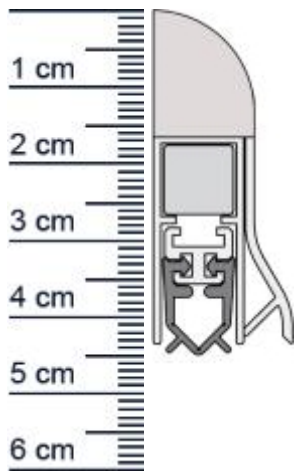

Wind-Ex RTK-1 Absenkdichtung von Athmer | Länge: ... (Artikelnummer: BW0005)

Beschreibung:

Dieser Artikel wird **ausschließlich mit GLS** versendet.

Die WIND-EX-RTK-1 **Absenkdichtung BW0005** in der Farbe **Silber** von Athmer stoppt die Zugluft unter Ihren Türen!
Außerdem hilft sie Heizenergie für Sie zu sparen, da die Wärme nicht mehr so einfach aus dem Raum entweichen kann. Die **WIND-EX-Automatic** ist wie der Name schon sagt, eine automatische Dichtung, die sich mit dem Schließen und Öffnen der Türe senkt und hebt. Ganz ohne dabei über den Boden zu schleifen, schließt sie so den Spalt unter der Türe ab.

Und darüber hinaus, sieht diese moderne Design-Sockelleiste an Ihrer Türe auch noch ausgesprochen gut aus.

Technische Daten zur Absenkdichtung

- Farbe: Silber
- Türblattaußenmaß: 735 mm
- Höhe: 44 mm
- Breite: 18,5 mm
- Befestigung: zum Aufschrauben
- Material der Dichtung: PVC
- Material des Profils: Aluminium

Besonderheiten der Absenkdichtung

- Dank Regenabtropfkante für Außenbereich geeignet!
- gleicht einen Türspalt von bis zu 11 mm aus
- automatischer Ausgleich bei schieferm Boden
- einseitige Auslösung
- kürzbar um max. 125 mm

Ihr Preis: 42,11 € pro Stück
(inkl. 19 % MwSt. zzgl. Verpackung & Versand)

Druckdatum: 04.04.2025

Verpackungseinheit: Stück

EAN/GTIN Code:	4052817010501
Farbe:	Silber
Einbauart:	Zum Aufschrauben
Material:	Aluminium
Länge:	735 mm
DIN-Richtung:	Beidseitig verwendbar, DIN-L (Links), DIN-R (Rechts)
Hubhöhe bis:	11 mm
Hersteller:	Athmer oHG
Türart:	Außentür, Innentür
Kürzbar um:	125 mm
Für	Nein
Feuerschutztüren:	