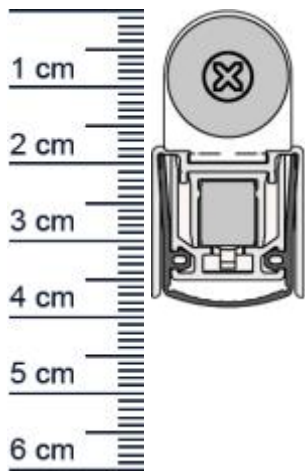

Schall-Ex Slide & Lock L-20/20 WS Absenkdichtung ... (Artikelnummer: BW0432)

Beschreibung:

Dieser Artikel wird **ausschließlich mit GLS** versendet.

Die **Schall-EX Slide & Lock L-20/20 WS Absenkdichtung BW0432** von Athmer findet oft bei Schiebetüren ohne Verriegelung Verwendung. Automatische Absenkdichtungen helfen zuverlässig dabei unangenehme Zugluft aus Räumen fernzuhalten und sorgen dafür, dass Heizwärme nicht mehr ungehindert nach außen dringen kann. Durch den integrierten Haftmagnet wird das unbeabsichtigte Öffnen der Tür verhindert. Zudem bietet Sie einen hohen Schalldämmwert, weshalb sie sich auch perfekt zum Einbau an Wohnungs- und Haustüren eignet.

Technische Daten zur Absenkdichtung

- Lieferlänge: 1083 mm (für 1110 mm Normtür)
- Höhe: 20 mm
- Breite: 20 mm
- Nutmaß: 20 mm breit x 20 mm tief
- Material der Dichtung: Silikon selbstverlöschend
- Material des Profils: Aluminium

Produkt-Link

Druckdatum: 14.03.2025

Verpackungseinheit: Stück

EAN/GTIN Code: 4052817102763
Farbe: Alu-werkblank
Nutbreite in mm: 20 mm
Einbauart: Zum Einfräsen
Material: Aluminium
Länge: 1083 mm
DIN-Richtung: Beidseitig verwendbar, DIN-L (Links), DIN-R (Rechts)
Hubhöhe bis: 16 mm
Hersteller: Athmer oHG
Türart: Schiebetür
Kürzbar um: 150 mm
Für Ja
Feuerschutztüren: