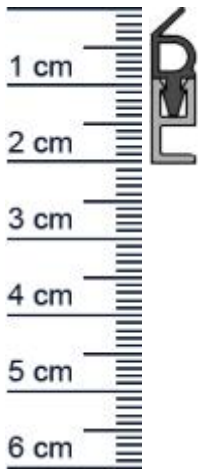

Befestigungsschiene mit Anpressdichtung | 2000 m ... (Artikelnummer: B0024)

Beschreibung:

Dieser Artikel wird **ausschließlich mit GLS** versendet.

Die **Befestigungsschiene mit Anpressdichtung B0024 in der Farbe Braun** ist zum nachträglichen annageln am Fenster- oder Türrahmen geeignet.

Zur Befestigung der Schiene können Sie bei uns passende Nägel [SP0039](#) separat dazu zu kaufen.

Details zur Dichtung

- Dichtungsbreite: 5 mm
- Dichtungshöhe: 18 mm
- Material: Kunststoff
- Länge: 2000 mm
- Befestigung: nageln
- Farbe: Braun