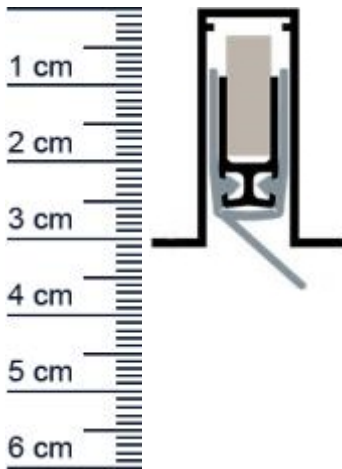

Planet RF Absenktdichtung | DIN Links | Länge: 14 ... (Artikelnummer: PL00087)

Beschreibung:

Dieser Artikel wird **ausschließlich mit GLS** versendet.

Die **Planet RF Absenktdichtung PL00087** ist eine automatische Abdichtung für Holz-, Metall- und Kunststofftüren. Dank der geräuschlosen Parallelabsenkung schleift sie nicht über den Boden und eignet sich speziell für unebene Böden. Zudem kann sie, aufgrund ihrer hervorragenden Eigenschaften, auch in Schall- und Rauchschutztüren Verwendung finden.

Technische Daten zur Absenktdichtung

- Lieferlänge: 1450 mm
- Höhe: 30 mm
- Breite: 13 mm
- bis 44 dB bei Bodenluft 7 mm
- Ausführung: DIN Links
- Material der Dichtung: Silikon selbstverlöschend
- Material des Profils: Aluminium

Produkt-Link

Ihr Preis: 70,56 € pro Stück
(inkl. 19 % MwSt. zzgl. Verpackung & Versand)

Druckdatum: 14.03.2025

Verpackungseinheit: Stück

EAN/GTIN Code: 4052817097632
Farbe: Alu-werkblank
Nutbreite in mm: 13 mm
Einbauart: Zum Einfräsen
Material: Aluminium
Länge: 1450 mm
DIN-Richtung: Beidseitig verwendbar, DIN-L (Links), DIN-R (Rechts)
Hubhöhe bis: 20 mm
Hersteller: ASSA ABLOY (Schweiz) AG
Türart: Außentür, Innentür, Schiebetür
Kürzbar um: 100 mm
Für Nein
Feuerschutztüren: