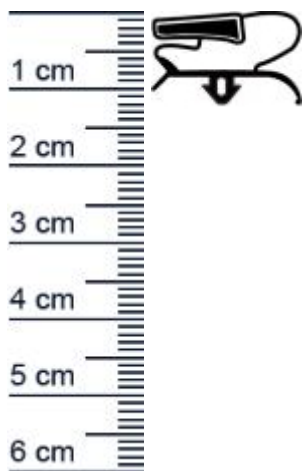

Kühlschranksdichtungsrahmen | Höhe: 12 mm | Farbe ... (Artikelnummer: KUE0126)

Beschreibung:

Dieser Artikel wird **ausschließlich mit GLS** versendet.

Die **Kühlschranksdichtung KUE0126 in der Farbe Schwarz** verschweißen wir für Sie zu einem vollständigen Rahmen, um ein perfektes Dichtergebnis zu gewährleisten. Dieser Kühlschrankdichtungsrahmen mit Steckprofil mit Magnet, kann an Kühlschränken und Kühltruhen verschiedener Hersteller montiert werden. Mit dieser leistungsstarken Dichtung können Sie verhindern, dass warme Luft oder Feuchtigkeit ungehindert eindringen. Durch spröde oder rissige Dichtungen können sonst die Energiekosten stark ansteigen und das Innere des Kühlschranks zu einem Nährboden für gefährlichen Schimmel werden. Die Größe des gewünschten Rahmens können Sie individuell festlegen. Nutzen Sie zum korrekten Ausmessen auch gerne unseren Expertentipp.

Details zum Dichtungsprofil

- Höhe: 12 mm
- Breite: 19,6 mm
- Hohlkammern: 3
- Befestigung: Steckprofil
- Material: PVC

Besonderheiten der Dichtung

- Der verschweißte Rahmen muss nur noch montiert werden!
- Mit Magnet
- Langlebige, leistungsfähige und wartungsfreie Dichtung für Kühlschränke
- Beinhaltet keine gefährlichen Chemikalien