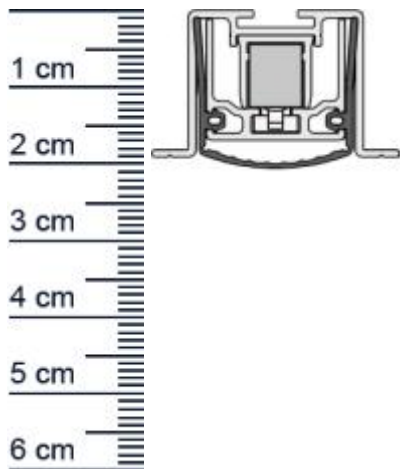

Schall-Ex Stadi L-24/20 OS Absenkdichtung von At ... (Artikelnummer: BW0111)

Beschreibung:

Dieser Artikel wird **ausschließlich mit GLS** versendet.

Die **Schall-EX Stadi L-24/20 OS Absenkdichtung BW0111** von Athmer ist eine Dichtung, mit der die Spalte unter Ihrer Tür ausgeglichen werden kann. Sie stoppt so die Zugluft in Ihrer Wohnung und hilft dabei Heizenergie für Sie zu sparen, da die Wärme nicht mehr so einfach entweicht. Die Absenkautomatik senkt und hebt sich mit dem Schließen und Öffnen der Tür, ohne über den Boden zu schleifen. Zudem bietet sie einen automatischen Höhen- und Niveaueausgleich.

Technische Daten zur Absenkdichtung

- Lieferlänge: 1200 mm
- Höhe: 20 mm
- Breite: 24 mm
- Material der Dichtung: Silikon selbstverlöschend
- Material des Profils: Aluminium

Besonderheiten der Absenkdichtung

- gleicht einen Türspalt von bis zu 16 mm aus
- automatischer Ausgleich bei schiefem Boden
- einseitige Auslösung mit Parallelabsenkung
- eignet sich für Schallschutz, Rauchschutz und Feuerschutz
- hoher Schalldämmwert bis 54 dB

Zur Information für Sie: Diese Absenkdichtung ist zum Einfräsen. Ist eine entsprechende Nut vorhanden, kann sie an den seitlichen Befestigungswinkeln angeschraubt werden. Das benötigte Zubehör für die Befestigung ist im Lieferumfang enthalten.

Ihr Preis: 73,11 € pro Stück
(inkl. 19 % MwSt. zzgl. Verpackung & Versand)

Niederlassungen

Filiale München
Franz-Josef-Delonge-Str. 12-14
81249 München
Telefon: +49 (0) 89 2175 4604-0
Fax: +49 (0) 89 2175 4604-51

Filiale Berlin Kreuzberg
Fidicinstraße 6
10965 Berlin
Telefon: +49 (0) 30 6904 19-92
Fax: +49 (0) 30 6904 19-94

Servicepoint Berlin Tempelhof
Germaniastraße 144
12099 Berlin
Telefon: +49 (0) 30 7202 194-50
Fax: +49 (0) 30 7202 194-51

Produkt-Link