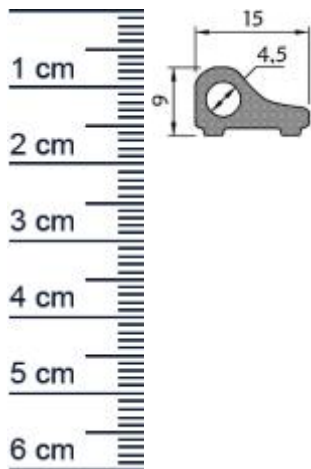

Schwallschutz Runddusche | Radius: 550 mm | Farb ... (Artikelnummer: SP0606)

Beschreibung:

Dieser Artikel wird **ausschließlich mit GLS** versendet.

Der **Schwallschutz SP0606** ist gebogen und eignet sich daher für Rundduschen.

Das aus Aluminium bestehende Schwallschutzprofil kann nicht gebogen werden. Die Montage sollte bei einer Raumtemperatur von ca. 20 - 23 Grad erfolgen. Das Dichtprofil wird ganzflächig mit [Sanitär-Silikon](#) auf die Fliesen oder den Wannen- bzw. Duschtassenrand aufgeklebt.

Details zur Dichtung

- Farbe: Weiß
- Material: Aluminium, Kunststoff
- Höhe: 9 mm
- Breite: 15 mm
- Befestigung: zum Kleben
- Radius: 550 mm
- Länge: 1244 mm

Besonderheiten der Dichtung

- eignet sich als Schwallschutz für Viertelkreisduschen
- ohne Magnet

Produkt-Link

Verpackungseinheit: Stange

| | |
|-------------------------|-----------------------------------|
| EAN/GTIN Code: | 4052817046173 |
| Farbe: | Weiß |
| Duschkabinentyp: | Runddusche, Viertelkreis |
| Magnet: | Ohne Magnet |
| Einbauart: | Zum Aufkleben |
| Material: | Aluminium |
| Länge: | 1244 mm |
| Einbauort: | Für den Boden als Schwallenschutz |
| Montage: | Zum Kleben |
| Hersteller: | Graf-Dichtungen GmbH |