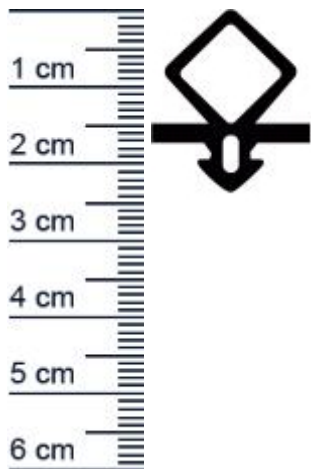

Kühlschranksdichtungsrahmen | Höhe: 23,3 mm | Far ... (Artikelnummer: KUE0058)

Beschreibung:

Dieser Artikel wird **ausschließlich mit GLS** versendet.

Die **Kühlschranksdichtung KUE0058 in der Farbe Schwarz** verschweißen wir für Sie zu einem geschlossenen Rahmen, um ein perfektes Dichtergebnis zu gewährleisten. Dieser Kühlschranksdichtungsrahmen kann ganz einfach an Kühlschränken und Kühltruhen verschiedener Hersteller festgesteckt werden. Mit hochwertigen Dichtungen können Sie verhindern, dass warme Luft einfach ungehindert in Ihren Kühlschrank eindringt. Durch defekte Dichtungen können sonst die Energiekosten enorm ansteigen und das Innere der Kühlgeräte zu einem Nährboden für gefährlichen Schimmel werden. Die Größe des benötigten Rahmens können Sie individuell festlegen. Nutzen Sie zum Ausmessen der benötigten Maße auch gerne unseren [Expertentipp](#).

Details zum Dichtungsprofil

- Höhe: 23,3 mm
- Breite: 20,5 mm
- Nutbreite: 7,1 mm
- Hohlkammern: 2
- Befestigung: Steckprofil
- Material: PVC

Besonderheiten der Dichtung

- Der verschweißte Rahmen muss nur noch festgesteckt werden!
- Ohne Magnet
- Langlebige, leistungsfähige und wartungsfreie Dichtung für Kühlschränke und Kühltruhen
- Beinhaltet keine gefährlichen Chemikalien