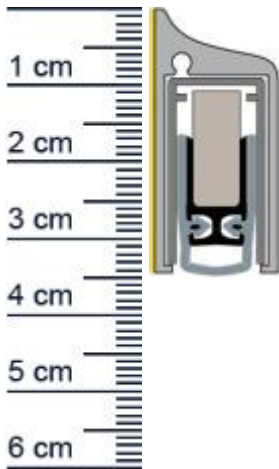

Planet KG-SM Absenkdichtung | Länge: 709 mm (Artikelnummer: PL01110)

Beschreibung:

Dieser Artikel wird **ausschließlich mit GLS** versendet.

Die **Planet KG-SM Set Absenkdichtung PL01110** ist eine automatische Türdichtung die sich besonders für Glastüren eignet. Sie bietet mit ihrer einfachen Montage eine elegante und architektonische Designlösung. Dank der Parallelabsenkung, schließt sie den Spalt unter sämtlichen Türen, ohne dabei über den Boden zu schleifen, zuverlässig ab. Gerade ihre hervorragenden Eigenschaften zur Schalldämmung, machen diese Absenkdichtung unentbehrlich.

Die Dichtung von Planet verhindert, dass warme Luft einfach ungehindert aus ihrer Wohnung entweichen oder kalte Zugluft oder gar Schädlinge eindringen können.

Technische Daten zur Absenkdichtung

- Lieferlänge: 709 mm (für 735 mm Normtür)
- Höhe: 38 mm
- Breite: 11,5 mm
- bis 48 dB bei Bodenluft 7 mm
- Material der Dichtung: Silikon
- Material des Profils: Aluminium

Besonderheiten der Absenkdichtung

- gleicht einen Türspalt von bis zu 16 mm aus
- Hochwertige Silikonlippe, seitlicher Überstand einstellbar
- Einseitige Auslösung mit Parallelabsenkung, Bandseitig
- Für Glas-, Holz-, Metall- und Kunststofftüren
- Für linke und rechte Türen einsetzbar

Produkt-Link

Ihr Preis: 114,29 € pro Stück
(inkl. 19 % MwSt. zzgl. Verpackung & Versand)

Druckdatum: 14.03.2025

Verpackungseinheit: Stück

EAN/GTIN Code: 4052817043196
Farbe: Alu-werkblank
Einbauart: Zum Aufkleben
Material: Aluminium
Länge: 709 mm
DIN-Richtung: Beidseitig verwendbar, DIN-L (Links), DIN-R (Rechts)
Hubhöhe bis: 16 mm
Hersteller: ASSA ABLOY (Schweiz) AG
Türart: Glastür
Kürzbar um: 125 mm
Für Nein
Feuerschutztüren: