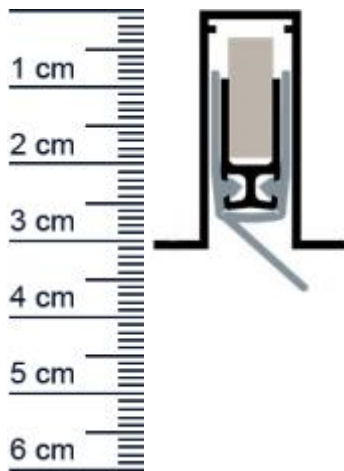

Planet RF Absenktdichtung | Länge: 750 mm (Artikelnummer: PL01227)

Beschreibung:

Dieser Artikel wird **ausschließlich mit GLS** versendet.

Die **Planet RF Absenktdichtung PL01227** ist eine automatische Abdichtung für Holz-, Metall- und Kunststofftüren. Dank der geräuschlosen Parallelabsenkung schleift sie nicht über den Boden und eignet sich speziell für unebene Böden. Zudem kann sie, aufgrund ihrer hervorragenden Eigenschaften, auch in Schall- und Rauchschutztüren Verwendung finden.

Technische Daten zur Absenktdichtung

- Lieferlänge: 750 mm
- Höhe: 30 mm
- Breite: 13 mm
- bis 44?dB bei Bodenluft 7?mm
- Ausführung: DIN Links
- Material der Dichtung: Silikon selbstverlöschend
- Material des Profils: Aluminium

Produkt-Link

Ihr Preis: 56,56 € pro Stück
(inkl. 19 % MwSt. zzgl. Verpackung & Versand)

Druckdatum: 14.03.2025

Verpackungseinheit: Stück

EAN/GTIN Code: 4052817043905
Farbe: Alu-werkblank
Nutbreite in mm: 13 mm
Einbauart: Zum Einfräsen
Material: Aluminium
Länge: 750 mm
DIN-Richtung: Beidseitig verwendbar, DIN-L (Links), DIN-R (Rechts)
Hubhöhe bis: 20 mm
Hersteller: ASSA ABLOY (Schweiz) AG
Türart: Außentür, Innentür, Schiebetür
Kürzbar um: 100 mm
Für Nein
Feuerschutztüren: