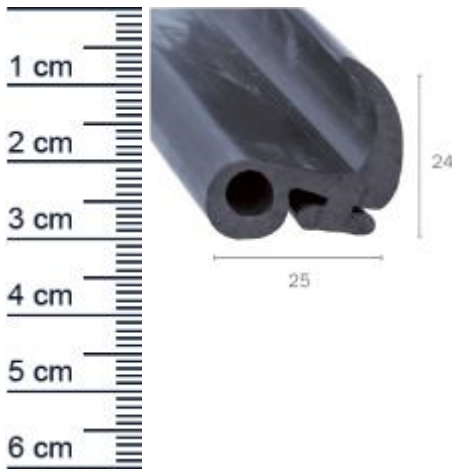

Windschutzscheibendichtung für Fahrzeugscheiben ... (Artikelnummer: AB0017)

Beschreibung:

Die **Windschutzscheibendichtung AB0017** in der Farbe **Schwarz** ist für diverse Fahrzeuge geeignet. Für den Autohersteller **BMW** und den ehemaligen Hersteller **Horch**, wird diese Autodichtung besonders häufig verwendet.

Details zur Dichtung

- Farbe: Schwarz
- Höhe: 24 mm
- Breite: 25 mm
- Material: EPDM

Besonderheiten der Dichtung

- Sehr gute Witterungs- und Ozonbeständigkeit
- Verträglich mit wasserverdünnbaren Acrylat-Lacken und umweltfreundlichen Lacken
- Besonders langlebig, leistungsfähig und wartungsfrei
- Zu 100% recyclingfähig
- Beinhaltet keine gefährlichen Chemikalien

Als Hinweis für Sie: Wir fügen bei jedem Kauf kostenlos eine Reserve von 3-5 cm pro 5 Meter Dichtung hinzu, um sicherzustellen, dass Sie genügend Dichtungsmaterial zu Verfügung haben.

Unsere Autodichtungen lassen sich einfach und ohne Vorkenntnisse einbauen: