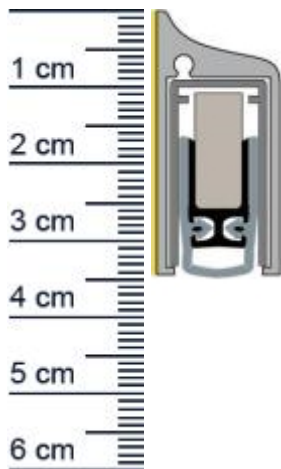

Planet KG-SM Absenkdichtung | Länge: 1084 mm (Artikelnummer: PL01113)

Beschreibung:

Dieser Artikel wird **ausschließlich mit GLS** versendet.

Die **Planet KG-SM Set Absenkdichtung PL01113** ist eine automatische Türdichtung die sich besonders für Glastüren eignet. Sie bietet mit ihrer einfachen Montage eine elegante und architektonische Designlösung. Dank der Parallelabsenkung, schließt sie den Spalt unter sämtlichen Türen, ohne dabei über den Boden zu schleifen, zuverlässig ab. Gerade ihre hervorragenden Eigenschaften zur Schalldämmung, machen diese Absenkdichtung unentbehrlich.

Die Dichtung von Planet verhindert, dass warme Luft einfach ungehindert aus ihrer Wohnung entweichen oder kalte Zugluft oder gar Schädlinge eindringen können.

Technische Daten zur Absenkdichtung

- Lieferlänge: 1084 mm (für 1110 mm Normtür)
- Höhe: 38 mm
- Breite: 11,5 mm
- bis 48?dB bei Bodenluft 7?mm
- Material der Dichtung: Silikon
- Material des Profils: Aluminium

Besonderheiten der Absenkdichtung

- gleicht einen Türspalt von bis zu 16 mm aus
- Hochwertige Silikonlippe, seitlicher Überstand einstellbar
- Einseitige Auslösung mit Parallelabsenkung, Bandseitig
- Für Glas-, Holz-, Metall- und Kunststofftüren
- Für linke und rechte Türen einsetzbar

Produkt-Link

Ihr Preis: 129,22 € pro Stück
(inkl. 19 % MwSt. zzgl. Verpackung & Versand)

Druckdatum: 17.04.2025

Verpackungseinheit: Stück

EAN/GTIN Code: 4052817043226
Farbe: Alu-werkblank
Einbauart: Zum Aufkleben
Material: Aluminium
Länge: 1084 mm
DIN-Richtung: Beidseitig verwendbar, DIN-L (Links), DIN-R (Rechts)
Hubhöhe bis: 16 mm
Hersteller: ASSA ABLOY (Schweiz) AG
Türart: Glastür
Kürzbar um: 125 mm
Für Nein
Feuerschutztüren: