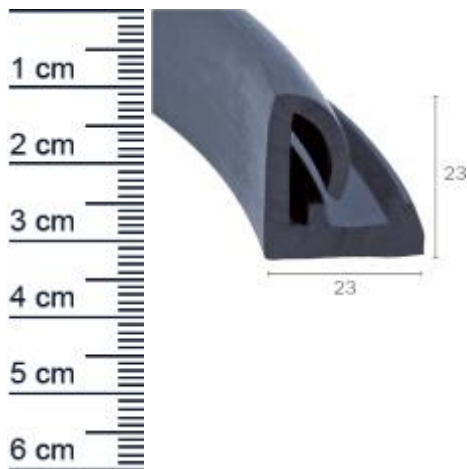

Verdeckdichtung für Fahrzeuge | Höhe: 23 mm | Fa ... (Artikelnummer: AV0013)

Beschreibung:

Die **Verdeckdichtung AV0013 in der Farbe Schwarz** kann bei diversen Fahrzeugen eingesetzt werden. Die Autodichtung ist jedoch besonders gut für Mercedes-Benz Modelle aus der Vorkriegszeit geeignet. Durch das Einbauen dieser Gummidichtung in Ihr Fahrzeug, verhindern Sie, dass Wasser und Schmutz in Ihren Fahrzeuginnenraum eindringen. Zudem minimiert die Dichtung aufkommende Zugluft.

Details zur Dichtung

- Farbe: Schwarz
- Höhe: 23 mm
- Breite: 23 mm
- Material: EPDM

Besonderheiten der Dichtung

- Sehr gute Witterungs- und Ozonbeständigkeit
- Verträglich mit wasserverdünnbaren Acrylat-Lacken und umweltfreundlichen Lacken
- Besonders langlebig, leistungsfähig und wartungsfrei
- Zu 100% recyclingfähig
- Beinhaltet keine gefährlichen Chemikalien

Als Hinweis für Sie: Bei jedem Kauf von Dichtungen schneiden wir Ihnen eine Zugabe von 3-5 cm pro 5 Meter Länge zu, um sicherzustellen, dass Sie ausreichend Material haben.

Unsere Autodichtungen lassen sich einfach und ohne Vorkenntnisse einbauen: