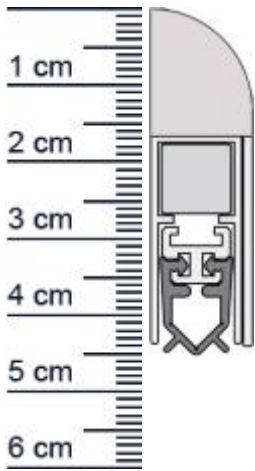

Wind-Ex Absenktdichtung von Athmer | Länge: 985 mm (Artikelnummer: BW0297)

Beschreibung:

Dieser Artikel wird **ausschließlich mit GLS** versendet.

Die WIND-EX **Absenktdichtung BW0297 in der Farbe Weiß** von Athmer stoppt die Zugluft unter Ihren Türen!
Außerdem hilft sie Heizenergie für Sie zu sparen, da die Wärme nicht mehr so einfach aus dem Raum entweichen kann. Die **WIND-EX-Automatic** ist wie der Name schon sagt, eine automatische Dichtung, die sich mit dem Schließen und Öffnen der Türe senkt und hebt. Ganz ohne dabei über den Boden zu schleifen, schließt sie so den Spalt unter der Tür ab.

Und darüber hinaus, sieht diese moderne Design-Sockelleiste an Ihrer Tür auch noch ausgesprochen gut aus.

Technische Daten zur Absenktdichtung

- Farbe: Weiß
- Lieferlänge: 985 mm (für 985 mm Normtür)
- Höhe: 44 mm
- Breite: 13,5 mm
- Befestigung: zum Aufschrauben
- Material der Dichtung: PVC
- Material des Profils: Aluminium

Besonderheiten der Absenktdichtung

- kann Innen oder Außen am Türblatt befestigt werden
- gleicht einen Türspalt von bis zu 11 mm aus
- automatischer Ausgleich bei schiefem Boden
- einseitige Auslösung
- kürzbar um max. 125 mm

Ihr Preis: 44,78 € pro Stück
(inkl. 19 % MwSt. zzgl. Verpackung & Versand)

Druckdatum: 04.04.2025

Verpackungseinheit: Stück

EAN/GTIN Code:	4052817011973
Farbe:	Weiß
Einbauart:	Zum Aufschrauben
Material:	Aluminium
Länge:	985 mm
DIN-Richtung:	Beidseitig verwendbar, DIN-L (Links), DIN-R (Rechts)
Hubhöhe bis:	11 mm
Hersteller:	Athmer oHG
Türart:	Außentür, Innentür
Kürzbar um:	125 mm
Für	Nein
Feuerschutztüren:	