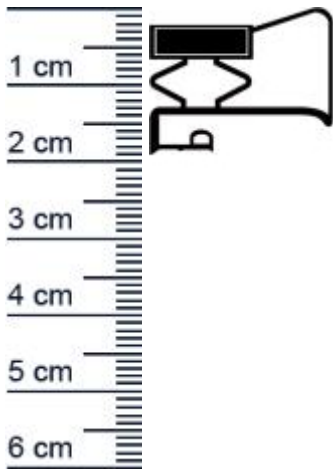

## Kühlschranksdichtungsrahmen | Höhe: 16,2 mm | Far ... (Artikelnummer: KUE0138)

### Beschreibung:

Dieser Artikel wird **ausschließlich mit GLS** versendet.

Die **Kühlschranksdichtung KUE0138 in der Farbe Weiß** verschweißen wir für Sie zu einem kompletten Rahmen für Kühlschränke und Kühltruhen. Bei diesem Kühlschrankdichtungsrahmen handelt es sich um ein Schraubprofil mit Magnet. Bei porösen Kühlschrankdichtungen, kann der Schutz vor eindringender Wärme und Feuchtigkeit, nicht gewährleistet werden und die Chancen auf gefährliche Schimmelbildung steigen erheblich. Zudem verbraucht der Kompressor des Geräts deutlich mehr Strom, da er versucht die Temperatur zu regulieren und abzukühlen. Die Größe des benötigten Rahmens können Sie selbst festlegen. Zum ausmessen der Maße finden Sie bei uns einige nützliche [Expertentipps](#).

### Details zum Dichtungsprofil

- Höhe: 16,2 mm
- Breite: 23 mm
- Nutbreite: 7,5 mm
- Hohlkammern: 4
- Befestigung: Schraubprofil
- Material: PVC