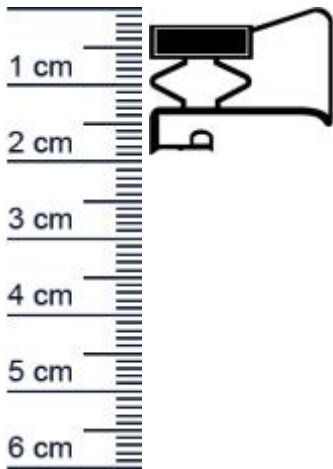

Kühlschranksdichtungsrahmen | Höhe: 16,2 mm | Far ... (Artikelnummer: KUE0138)

Beschreibung:

Dieser Artikel wird **ausschließlich mit GLS** versendet.

Die **Kühlschranksdichtung KUE0138 in der Farbe Weiß** verschweißen wir für Sie zu einem kompletten Rahmen für Kühlschränke und Kühltruhen. Bei diesem Kühlschrankdichtungsrahmen handelt es sich um ein Schraubprofil mit Magnet. Bei porösen Kühlschrankdichtungen, kann der Schutz vor eindringender Wärme und Feuchtigkeit, nicht gewährleistet werden und die Chancen auf gefährliche Schimmelbildung steigen erheblich. Zudem verbraucht der Kompressor des Geräts deutlich mehr Strom, da er versucht die Temperatur zu regulieren und abzukühlen. Die Größe des benötigten Rahmens können Sie selbst festlegen. Zum ausmessen der Maße finden Sie bei uns einige nützliche [Expertentipps](#).

Details zum Dichtungsprofil

- Höhe: 16,2 mm
- Breite: 23 mm
- Nutbreite: 7,5 mm
- Hohlkammern: 4
- Befestigung: Schraubprofil
- Material: PVC

Besonderheiten der Dichtung

- Der fertig verschweißte Rahmen muss nur noch montiert werden!
- Mit Magnet
- Langlebige, leistungsstarke und wartungsfreie Dichtung für Kühlelemente
- Beinhaltet keine gefährlichen Chemikalien

Ihr Preis: 23,87 € pro Rahmen
(inkl. 19 % MwSt. zzgl. Verpackung & Versand)

Druckdatum: 15.03.2025

Verpackungseinheit: Rahmen

EAN/GTIN Code:	4052817097120
Farbe:	Weiß
Beinhaltet Magnet:	1
Hohlkammern:	4
Einbauart:	Mit Magnet
Material:	PVC
Profilart:	Schraubprofil
Hersteller:	Graf-Dichtungen GmbH
Hohlkammern ohne Magnetkammer:	3
Bauform:	Als geschweißter Rahmen
Breite in mm:	23
Höhe in mm:	16