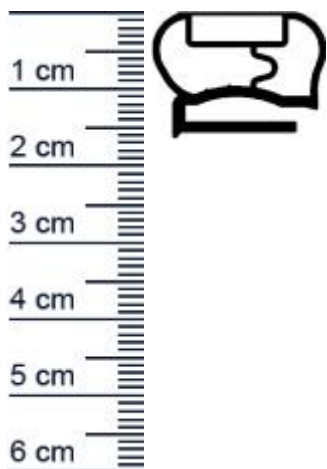

Kühlschranksdichtungsrahmen | Höhe: 16 mm | Farbe ... (Artikelnummer: KUE0022)

Beschreibung:

Dieser Artikel wird **ausschließlich mit GLS** versendet.

Die **Kühlschranksdichtung KUE0022 in der Farbe Grau** ist ein komplett verschweißter Kühlschrankdichtungsrahmen mit Magnet. Dieses Profil wird oft verwendet für Kühlschränke von: Frigopol, Küleg oder Eisvoigt Die Größe des Rahmens können Sie ganz individuell selbst festlegen.

Details zum Dichtungsprofil

- Höhe: 16 mm
- Breite: 19,4 mm
- Befestigung: Schraubprofil
- Material: Weich-PVC

Besonderheiten der Dichtung

- der fertig geschweißte Rahmen muss nur noch eingebaut werden!
- mit Magnet

Druckdatum: 24.04.2025

Verpackungseinheit: Rahmen

EAN/GTIN Code:	4052817040966
Farbe:	Grau
Beinhaltet Magnet:	1
Hohlkammern:	3
Einbauart:	Mit Magnet
Material:	Weich-PVC
Profilart:	Schraubprofil
Hersteller:	Graf-Dichtungen GmbH
Hohlkammern ohne Magnetkammer:	2
Bauform:	Als geschweißter Rahmen
Breite in mm:	19
Höhe in mm:	16
Nutbreite (in mm):	6