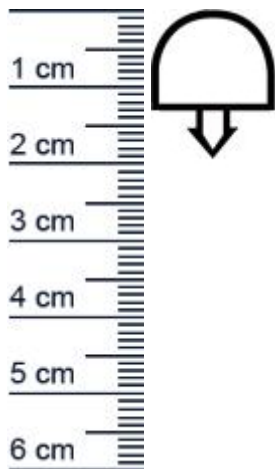

Kühlschranksdichtungsrahmen | Höhe: 17,2 mm | Far ... (Artikelnummer: KUE0155)

Beschreibung:

Dieser Artikel wird **ausschließlich mit GLS** versendet.

Die **Kühlschranksdichtung KUE0155 in der Farbe Schwarz** mit Steckprofil verschweißen wir für Sie zu einem kompletten Rahmen für Kühlschränke und Kühltruhen. Bei porösen Kühlschrankdichtungen, kann der Schutz vor eindringender Wärme und Feuchtigkeit, nicht gewährleistet werden und die Chancen auf gefährliche Schimmelbildung steigen erheblich. Zudem verbraucht der Kompressor des Geräts dann deutlich mehr Strom, da er versucht die Temperatur zu regulieren und abzukühlen. Ein neuer Kühlschrankdichtungsrahmen bietet hier Abhilfe und sorgt dafür, dass der Kühlschrank dauerhaft dicht bleibt. Die Größe des benötigten Rahmens können Sie selbst festlegen. Zum ausmessen der Maße finden Sie bei uns einige nützliche [Expertentipps](#).

Details zum Dichtungsprofil

- Höhe: 17,2 mm
- Breite: 15 mm
- Nutbreite: 6 mm
- Hohlkammern: 2
- Befestigung: Steckprofil
- Material: PVC

Besonderheiten der Dichtung

- Der fertig verschweißte Rahmen muss nur noch montiert werden!
- Ohne Magnet
- Langlebige, leistungsstarke und wartungsfreie Dichtung für Kühlelemente
- Beinhaltet keine gefährlichen Chemikalien