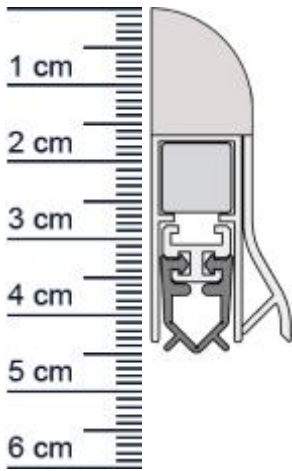

Wind-Ex RTK-1 Absenkdichtung von Athmer | Länge: ... (Artikelnummer: BW0011)

Beschreibung:

Dieser Artikel wird **ausschließlich mit GLS** versendet.

Die WIND-EX-RTK-1 **Absenkdichtung BW0011** in der Farbe **Bronze** von Athmer stoppt die Zugluft unter Ihren Türen!
Außerdem hilft sie Heizenergie für Sie zu sparen, da die Wärme nicht mehr so einfach aus dem Raum entweichen kann. Die **WIND-EX-Automatic** ist wie der Name schon sagt, eine automatische Dichtung, die sich mit dem Schließen und Öffnen der Türe senkt und hebt. Ganz ohne dabei über den Boden zu schleifen, schließt sie so den Spalt unter der Türe ab.

Und darüber hinaus, sieht diese moderne Design-Sockelleiste an Ihrer Türe auch noch ausgesprochen gut aus.

Technische Daten zur Absenkdichtung

- Farbe: Bronze
- Türblattaußenmaß: 985 mm
- Höhe: 44 mm
- Breite: 18,5 mm
- Befestigung: zum Aufschrauben
- Material der Dichtung: PVC
- Material des Profils: Aluminium

Besonderheiten der Absenkdichtung

- Dank Regenabtropfkante für Außenbereich geeignet!
- gleicht einen Türspalt von bis zu 11 mm aus
- automatischer Ausgleich bei schiefem Boden
- einseitige Auslösung
- kürzbar um max. 125 mm

Ihr Preis: 44,78 € pro Stück
(inkl. 19 % MwSt. zzgl. Verpackung & Versand)

Druckdatum: 04.04.2025

Verpackungseinheit: Stück

EAN/GTIN Code:	4052817010563
Farbe:	Bronze
Einbauart:	Zum Aufschrauben
Material:	Aluminium
Länge:	985 mm
DIN-Richtung:	Beidseitig verwendbar, DIN-L (Links), DIN-R (Rechts)
Hubhöhe bis:	11 mm
Hersteller:	Athmer oHG
Türart:	Außentür, Innentür
Kürzbar um:	125 mm
Für	Nein
Feuerschutztüren:	