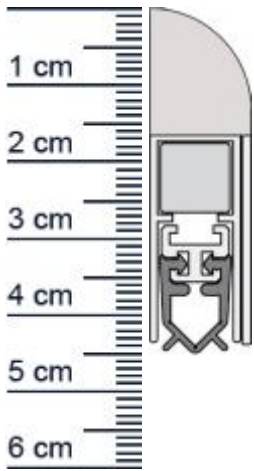

WIND-EX Absenkdeckung von Athmer | Länge: 860 mm (Artikelnummer: BW0197)

Beschreibung:

Dieser Artikel wird **ausschließlich mit GLS** versendet.

Die WIND-EX **Absenkdeckung BW0197 in der Farbe Weiß** von Athmer stoppt die Zugluft unter Ihren Türen!
Außerdem hilft sie Heizenergie für Sie zu sparen, da die Wärme nicht mehr so einfach aus dem Raum entweichen kann. Die **WIND-EX-Automatic** ist wie der Name schon sagt, eine automatische Dichtung, die sich mit dem Schließen und Öffnen der Türe senkt und hebt. Ganz ohne dabei über den Boden zu schleifen, schließt sie so den Spalt unter der Türe ab.

Und darüber hinaus, sieht diese moderne Design-Sockelleiste an Ihrer Türe auch noch ausgesprochen gut aus.

Technische Daten zur Absenkdeckung

- Farbe: Weiß
- Lieferlänge: 860 mm (für 860 mm Normtür)
- Höhe: 44 mm
- Breite: 13,5 mm
- Befestigung: zum Aufschrauben
- Material der Dichtung: PVC
- Material des Profils: Aluminium

Besonderheiten der Absenkdeckung

- kann Innen oder Außen am Türblatt befestigt werden
- gleicht einen Türspalt von bis zu 11 mm aus
- automatischer Ausgleich bei schieferm Boden
- einseitige Auslösung
- kürzbar um max. 125 mm

Ihr Preis: 42,11 € pro Stück
(inkl. 19 % MwSt. zzgl. Verpackung & Versand)

Druckdatum: 04.04.2025

Verpackungseinheit: Stück

EAN/GTIN Code:	4052817011942
Farbe:	Weiß
Einbauart:	Zum Aufschrauben
Material:	Aluminium
Länge:	860 mm
DIN-Richtung:	Beidseitig verwendbar, DIN-L (Links), DIN-R (Rechts)
Hubhöhe bis:	11 mm
Hersteller:	Athmer oHG
Türart:	Außentür, Innentür
Kürzbar um:	125 mm
Für	Nein
Feuerschutztüren:	