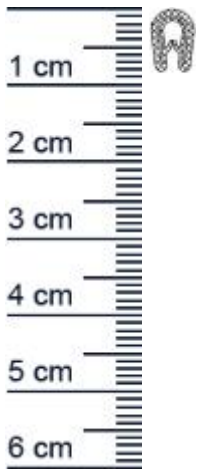

Kantenschutzprofil | Klemmbereich 0,8 - 1,5 mm | ... (Artikelnummer: SP0735)

Beschreibung:

Das **Kantenschutzprofil SP0735 in der Farbe Weiß** mit eingebettetem Stahlgerüst dient dazu, scharfe Kanten oder Ecken an verschiedenen Gegenständen, Bauteilen oder Möbeln abzudecken. Es ist hauptsächlich dafür gedacht, Verletzungen zu verhindern, insbesondere bei Kindern, älteren Menschen oder Haustieren, die sich leicht an scharfen Kanten stoßen könnten. Ein typischer Anwendungsbereich ist der Schutz von Tischecken oder Möbelkanten. Zudem verhindert das Gummiprofil auch Kratzer oder Beschädigungen an anderen Oberflächen, die in Kontakt mit scharfen Kanten kommen könnten. Dazu wird das Kantenschutzprofil ganz einfach auf die scharfe Kante oder Ecke gedrückt.

Details zur Dichtung

- Farbe: Weiß
- Klemmbereich: 0,8 - 1,5 mm
- Breite: 5,5 mm
- Höhe: 8 mm
- Material: PVC

Besonderheiten der Dichtung

- 100% Recyclingfähig
- Witterungsbeständig
- Temperaturbeständig -30 °C bis + 110 °C
- Lichtriss-, UV- und ozonbeständig
- Verträgt sich **nicht** mit allen Lacken

Zusätzliche Anmerkung: Sie erhalten bei jedem Kauf eine kostenfreie Reserve von 3-5 cm pro 5 Meter Länge, um sicherzustellen, dass Sie immer genügend Dichtungsmaterial haben.

Unsere Kantenschutzprofile lassen sich ganz leicht und ohne Vorkenntnisse einbauen:

Ihr Preis: 6,62 € pro Meter
(inkl. 19 % MwSt. zzgl. Verpackung & Versand)

Druckdatum: 04.04.2025

Verpackungseinheit: Meter

EAN/GTIN Code: 4052817046548
Farbe: Weiß
Material: PVC
Maße: 8 x 5,5 mm
Für Brandschutztüren: Nein
Hersteller: Graf-Dichtungen GmbH
Form: U-Form