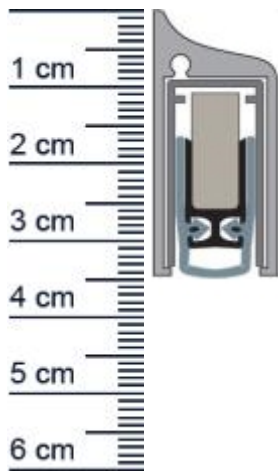

## Planet KG-S Absenkichtung | Länge: 959 mm (Artikelnummer: PL00112)

### Technische Daten zur Absenkichtung

- Lieferlänge: 959 mm (für 985 mm Normtür)
- Höhe: 38 mm
- Breite: 11,5 mm
- bis 48?dB bei Bodenluft 7?mm
- Material der Dichtung: Silikon selbstverlöschend
- Material des Profils: Aluminium

### Produkt-Link

**Ihr Preis:** 104,13 € pro Stück  
(inkl. 19 % MwSt. zzgl. Verpackung & Versand)

**Druckdatum:** 14.03.2025

**Verpackungseinheit:** Stück

**EAN/GTIN Code:** 4052817042861  
**Farbe:** Alu-werkblank  
**Einbauart:** Zum Aufkleben  
**Material:** Aluminium  
**Länge:** 959 mm  
**DIN-Richtung:** Beidseitig verwendbar, DIN-L (Links), DIN-R (Rechts)  
**Hubhöhe bis:** 16 mm  
**Hersteller:** ASSA ABLOY (Schweiz) AG  
**Türart:** Glastür  
**Kürzbar um:** 125 mm  
**Für** Nein  
**Feuerschutztüren:**