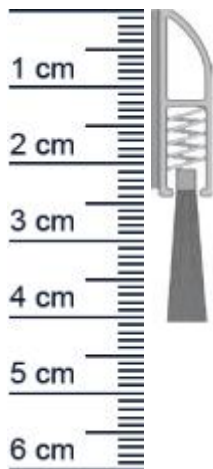

Bürstendichtung selbstklebend für Türen | Bürste ... (Artikelnummer: SP0125)

Beschreibung:

Dieser Artikel wird **ausschließlich mit GLS** versendet.

Die **Bürstendichtung SP0125 in Braun** von Athmer, ist ein selbstklebendes Profil und eignet sich zur Befestigung an Türen. Die Dichtung ist Pulverbeschichtet und verfügt über eine Feder, die den Höhenausgleich sicherstellt. Die Bürste selbst besteht aus hochwertigem Rosshaar, das zuverlässig dafür sorgt, dass weder Zugluft noch Schädlinge eindringen können. Aufgrund ihrer Vielseitigkeit lässt sie sich auch problemlos an Glastüren anbringen.

Wichtig: Bei diesem Artikel stimmt das Originalbild nicht mit der Profilgröße überein. Bitte beachten Sie deshalb die nachfolgenden Maßangaben.

Details zur Dichtung

- Farbe: Braun
- Befestigungsart: selbstklebend
- Gesamthöhe: 39 mm
- Gesamtbreite: 7 mm
- Bürstenhöhe: 15 mm
- Länge: 1000 mm
- Material: Aluminium, Rosshaar
- Modell Typ: Athmer Super