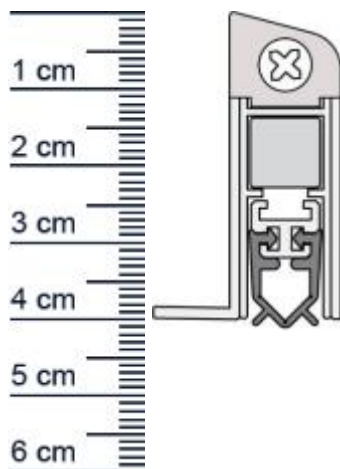

## WIND-EX US Absenkdichtung von Athmer | Länge: 73 ... (Artikelnummer: BW0095)

### Technische Daten zur Absenkdichtung

- Farbe: Bronze
- Türblattaußenmaß: 735 mm
- Höhe: 40 mm
- Breite: 14,6 mm
- Material der Dichtung: PVC
- Material des Profils: Aluminium