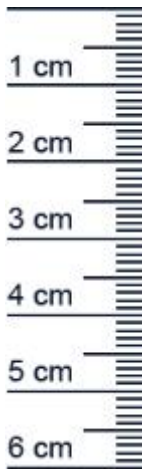

Bodenschwellendichtung | Breite: 38 mm | Farbe: ... (Artikelnummer: SP5408)

Beschreibung:

Dieser Artikel wird **ausschließlich mit GLS** versendet.

Die **Schwelldichtung SP5408 in der Farbe Schwarz** und das Abdeckprofil, werden an der Bodenschwelle eines Gebäudes oder einer Tür installiert. Die Bodenschwelle ist der untere Abschnitt eines Türrahmens oder einer Türschwelle, der den Übergang zwischen dem Innenraum und dem Außenbereich bildet. Diese Dichtung ist dazu bestimmt, den Bodenbereich unterhalb der Schwelle vor dem Eindringen von Wasser, Luft, Staub oder anderen Elementen zu schützen. Dies ist besonders wichtig, um Energieeffizienz zu gewährleisten und den Innenraum vor Witterungseinflüssen zu schützen.

Details zur Dichtung

- Farbe: Silber, Schwarz
- Höhe: 12 mm
- Breite: 38 mm
- Länge: 1000 mm
- Hohlkammer: 3
- Material: Aluminium, Kunststoff

Besonderheiten der Dichtung

- 100% Recyclingfähig
- Witterungsbeständig
- Temperaturbeständig -30 °C bis + 110 °C
- Lichtriss-, UV- und ozonbeständig
- Verträgt sich **nicht** mit allen Lacken

Ihr Preis: 19,05 € pro Stück
(inkl. 19 % MwSt. zzgl. Verpackung & Versand)

Druckdatum: 04.04.2025

Verpackungseinheit: Stück

EAN/GTIN Code:	4052817052327
Farbe:	Schwarz
Nutbreite in mm:	38 mm
Falzbreite in mm:	38 mm
Hohlkammern:	3
Montageart:	Zum Aufschrauben
Material:	Aluminium
Maße:	12 x 38 mm
Länge:	1000 mm
Hersteller:	Athmer oHG
Dichtet ab bis zu ... mm:	12