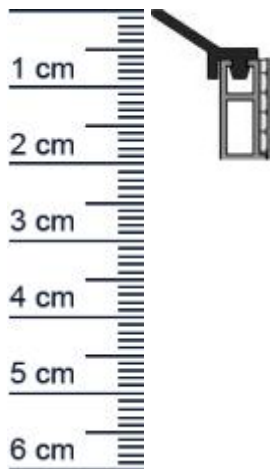

## Befestigungsschiene mit Anpressdichtung | 2000 m ... (Artikelnummer: SP0035)

### Details zur Dichtung

- Dichtungsbreite: 6 mm
- Dichtungshöhe: 19 mm
- Material: Kunststoff
- Länge: 2000 mm
- Befestigung: klebend
- Farbe: Weiß