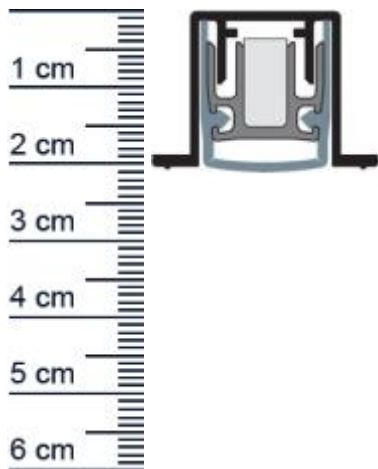

Planet PU Absenktdichtung | Länge: 1085 mm (Artikelnummer: PL00173)

Beschreibung:

Dieser Artikel wird **ausschließlich mit GLS** versendet.

Die **Planet PU Absenktdichtung PL00173** ist eine automatische Abdichtung für Holz- und Metalltüren. Dank der geräuschlosen Parallelabsenkung schleift sie nicht über den Boden und eignet sich speziell für einen unebenen Untergrund. Zudem wird sie auch gerne, aufgrund ihrer hervorragenden Eigenschaften, in Schall- und Rauchschutztüren verwendet.

Technische Daten zur Absenktdichtung

- Lieferlänge: 1085 mm
- Höhe: 19,8 mm
- Breite: 20 mm
- bis 50?dB bei Bodenluft 7?mm
- Material der Dichtung: Silikon selbstverlöschend
- Material des Profils: Aluminium

Produkt-Link

Ihr Preis: 59,80 € pro Stück
(inkl. 19 % MwSt. zzgl. Verpackung & Versand)

Druckdatum: 04.04.2025

Verpackungseinheit: Stück

EAN/GTIN Code: 4052817043042
Farbe: Alu-werkblank
Nutbreite in mm: 19,8 mm
Einbauart: Zum Einfräsen
Material: Aluminium
Länge: 1085 mm
DIN-Richtung: Beidseitig verwendbar, DIN-L (Links), DIN-R (Rechts)
Hubhöhe bis: 16 mm
Hersteller: ASSA ABLOY (Schweiz) AG
Türart: Außentür, Innentür
Kürzbar um: 125 mm
Für Nein
Feuerschutztüren: