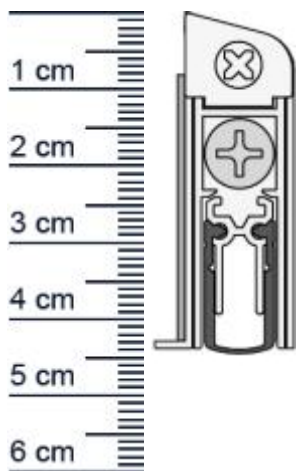

WIND-EX A Absenkdichtung von Athmer | Länge: 985 mm (Artikelnummer: BW0179)

Beschreibung:

Dieser Artikel wird **ausschließlich mit GLS** versendet.

Die **WIND-EX A Absenkdichtung BW0179** in der Farbe **Weiß** von Athmer stoppt die Zugluft unter Ihren Türen! Außerdem hilft sie Heizenergie für Sie zu sparen, da die Wärme nicht mehr so einfach aus dem Raum entweichen kann. Die **WIND-EX-Automatic** ist wie der Name schon sagt, eine automatische Dichtung, die sich mit dem Schließen und Öffnen der Türe senkt und hebt. Ganz ohne dabei über den Boden zu schleifen, schließt sie so den Spalt unter der Tür ab.

Und darüber hinaus, sieht diese moderne Design-Sockelleiste an Ihrer Tür auch noch ausgesprochen gut aus.

Technische Daten zur Absenkdichtung

- Farbe: Weiß
- Lieferlänge: 985 mm (für 985 mm Normtür)
- Höhe: 45 mm
- Breite: 15,4 mm
- Befestigung: zum Aufkleben
- Material der Dichtung: PVC
- Material des Profils: Aluminium

Besonderheiten der Absenkdichtung

- kann Innen oder Außen am Türblatt befestigt werden
- gleicht einen Türspalt von bis zu 11 mm aus
- automatischer Ausgleich bei schieferm Boden
- einseitige Auslösung
- kürzbar um max. 125 mm

Druckdatum: 04.04.2025

Verpackungseinheit: Stück

EAN/GTIN Code:	4052817065082
Farbe:	Weiß
Einbauart:	Zum Aufkleben
Material:	Aluminium
Länge:	985 mm
DIN-Richtung:	Beidseitig verwendbar, DIN-L (Links), DIN-R (Rechts)
Hubhöhe bis:	11 mm
Hersteller:	Athmer oHG
Türart:	Außentür, Innentür
Kürzbar um:	125 mm
Für	Nein
Feuerschutztüren:	