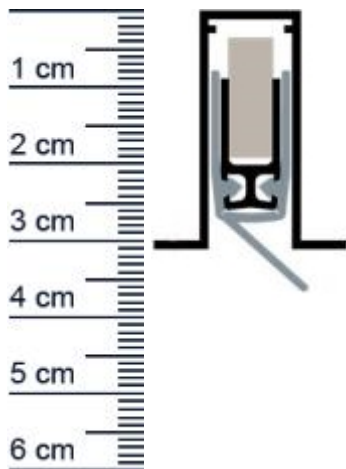

## Planet RF Absenkdichtung | DIN Rechts | Länge: 7 ... (Artikelnummer: PL01127)

### Technische Daten zur Absenkdichtung

- Lieferlänge: 750 mm
- Höhe: 30 mm
- Breite: 13 mm
- bis 44 dB bei Bodenluft 7 mm
- Ausführung: DIN Rechts
- Material der Dichtung: Silikon selbstverlöschend
- Material des Profils: Aluminium

### Produkt-Link

**Ihr Preis:** 56,54 € pro Stück  
(inkl. 19 % MwSt. zzgl. Verpackung & Versand)

**Druckdatum:** 14.03.2025

**Verpackungseinheit:** Stück

**EAN/GTIN Code:** 4052817043301  
**Farbe:** Alu-werkblank  
**Nutbreite in mm:** 13 mm  
**Einbauart:** Zum Einfräsen  
**Material:** Aluminium  
**Länge:** 750 mm  
**DIN-Richtung:** Beidseitig verwendbar, DIN-L (Links), DIN-R (Rechts)  
**Hubhöhe bis:** 20 mm  
**Hersteller:** ASSA ABLOY (Schweiz) AG  
**Türart:** Außentür, Innentür, Schiebetür  
**Kürzbar um:** 100 mm  
**Für** Nein  
**Feuerschutztüren:**