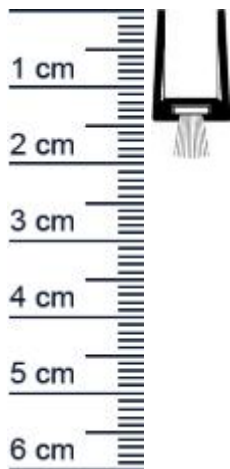

## Glastürprofil mit Bürste | Glasstärke: 10 mm | F ... (Artikelnummer: SP5112)

### Beschreibung:

Dieser Artikel wird **ausschließlich mit GLS** versendet.

Das **Glastürprofil SP5112** ist ein Halteprofil mit Bürste, welches sich zur einfachen Befestigung an Glastüren eignet. Die Bürste ist mit dem Halteprofil fest verbunden und erfüllt so sämtliche Anforderungen einer Bürstendichtung. Da, das Bürsten-Profil, auf das Glas aufgeschoben wird, wird die Tür weder durch Bohrungen beschädigt, noch durch Kleberückstände verschmutzt.

### Details zur Dichtung

- Farbe: alu-silber-elox
- Befestigungsart: aufstecken
- Glasstärke: 10 mm
- Bürstenlänge: 5 mm
- Länge: 2000 mm
- Material: Aluminium