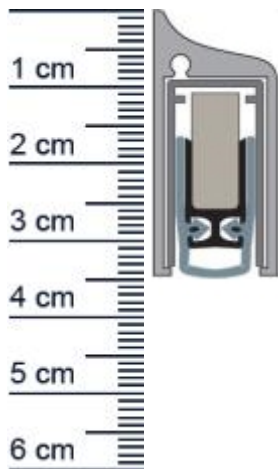

Planet KG-S Absenkichtung | Länge: 1084 mm (Artikelnummer: PL00113)

Beschreibung:

Dieser Artikel wird **ausschließlich mit GLS** versendet.

Die **Planet KG-S Absenkichtung PL00113** ist eine automatische Türdichtung die sich besonders für Glastüren eignet. Dank der Parallelabsenkung, schließt sie den Spalt unter Ihrer Tür, ohne dabei über den Boden zu schleifen, zuverlässig ab. Gerade ihre hochwertigen Eigenschaften zur Schalldämmung, machen diese Absenkichtung unentbehrlich.

Die Absenkichtung von Planet verhindert zudem, dass warme Luft ungehindert aus ihrer Wohnung entweichen oder kalte Zugluft eindringen kann.

Technische Daten zur Absenkichtung

- Lieferlänge: 1084 mm (für 1110 mm Normtür)
- Höhe: 38 mm
- Breite: 11,5 mm
- bis 48?dB bei Bodenluft 7?mm
- Material der Dichtung: Silikon selbstverlöschend
- Material des Profils: Aluminium

Besonderheiten der Absenkichtung

- gleicht einen Türspalt von bis zu 16 mm aus
- Hochwertige Silikonlippe, seitlicher Überstand einstellbar
- Einseitige Auslösung mit Parallelabsenkung, Bandseitig
- Für Glas-, Holz-, Metall- und Kunststofftüren
- Planet KG-S schmal wird mit UV-Kleber oder Doppelklebeband seitlich angeklebt

Produkt-Link

Ihr Preis: 108,93 € pro Stück
(inkl. 19 % MwSt. zzgl. Verpackung & Versand)

Druckdatum: 04.04.2025

Verpackungseinheit: Stück

EAN/GTIN Code: 4052817042878
Farbe: Alu-werkblank
Einbauart: Zum Aufkleben
Material: Aluminium
Länge: 1084 mm
DIN-Richtung: Beidseitig verwendbar, DIN-L (Links), DIN-R (Rechts)
Hubhöhe bis: 16 mm
Hersteller: ASSA ABLOY (Schweiz) AG
Türart: Glastür
Kürzbar um: 125 mm
Für Nein
Feuerschutztüren: