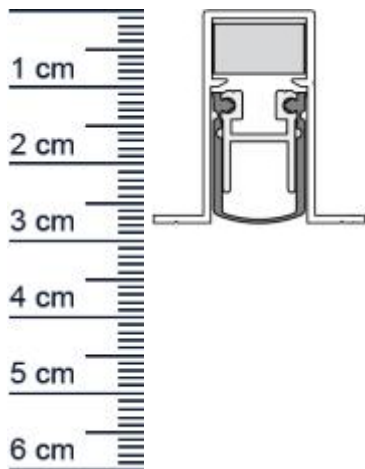

Schall-Ex Duo L-15/28 OS Absenkdichtung von Athm ... (Artikelnummer: SP5181)

Beschreibung:

Dieser Artikel wird **ausschließlich mit GLS** versendet.

Die **Schall-EX Duo L-15/28 OS Absenkdichtung SP5181** von Athmer ist eine automatische Türabdichtung. Sie hält zuverlässig Zugluft aus Ihren Räumen fern und sorgt dafür, dass Heizwärme nicht mehr ungehindert nach außen dringen kann. Zudem bietet Sie einen hohen Schalldämmwert. Die Dichtung verfügt über einen bandseitigen Auslöseknopf und eine schlossseitige Auslösefalle.

Technische Daten zur Absenkdichtung

- Lieferlänge: 1083 mm (für 1110 mm Normtür)
- Höhe: 28 mm
- Breite: 14,8 mm
- Material der Dichtung: Silikon selbstverlöschend
- Material des Profils: Aluminium

Besonderheiten der Absenkdichtung

- gleicht einen Türspalt von bis zu 12 mm aus
- automatischer Ausgleich bei schiefer Boden
- zweiseitige Auslösung
- eignet sich für Schallschutz, Rauchschutz und Feuerschutz
- Maximaler Schalldämmwert > 50 dB bei 7 mm Bodenluft (Normspalt)

Zur Information für Sie: Die Montage erfolgt durch Anschrauben von unten.

Ihr Preis: 67,13 € pro Stück
(inkl. 19 % MwSt. zzgl. Verpackung & Versand)

Druckdatum: 04.04.2025

Niederlassungen

Filiale München

Franz-Josef-Delonge-Str. 12-14
81249 München
Telefon: +49 (0) 89 2175 4604-0
Fax: +49 (0) 89 2175 4604-51

Filiale Berlin Kreuzberg

Fidicinstraße 6
10965 Berlin
Telefon: +49 (0) 30 6904 19-92
Fax: +49 (0) 30 6904 19-94

Servicepoint Berlin Tempelhof

Germaniastraße 144
12099 Berlin
Telefon: +49 (0) 30 7202 194-50
Fax: +49 (0) 30 7202 194-51

Produkt-Link