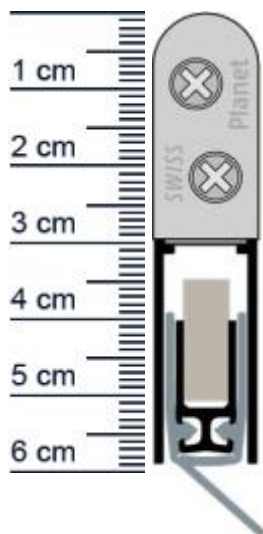

Planet RH Absenktdichtung | DIN Links | Länge: 460 mm (Artikelnummer: PL01205)

Beschreibung:

Dieser Artikel wird **ausschließlich mit GLS** versendet.

Die **Planet RH Absenktdichtung PL01205** ist eine automatische Abdichtung für Holz-, Metall- und Kunststofftüren. Dank der Parallelabsenkung schleift sie nicht über den Boden und eignet sich speziell für unebene Böden. Zudem kann sie, aufgrund ihrer hervorragenden Eigenschaften, auch in Schall- und Rauchschutztüren Verwendung finden.

Technische Daten zur Absenktdichtung

- Lieferlänge: 460 mm
- Höhe: 30 mm
- Breite: 13 mm
- bis 44 dB bei Bodenluft 7 mm
- Ausführung: DIN Links
- Material der Dichtung: Silikon selbstverlöschend
- Material des Profils: Aluminium

Produkt-Link

erhalten Sie zusammen mit der Dichtung.

Ihr Preis: 72,44 € pro Stück
(inkl. 19 % MwSt. zzgl. Verpackung & Versand)

Druckdatum: 04.04.2025

Verpackungseinheit: Stück

EAN/GTIN Code: 4052817075722
Farbe: Alu-werkblank
Einbauart: Zum Einfräsen
Länge: 460 mm
DIN-Richtung: DIN-L (Links)
Hubhöhe bis: 27 mm
Hersteller: ASSA ABLOY (Schweiz) AG
Türart: Innentür
Kürzbar um: 125 mm
Für Feuerschutztüren: Nein