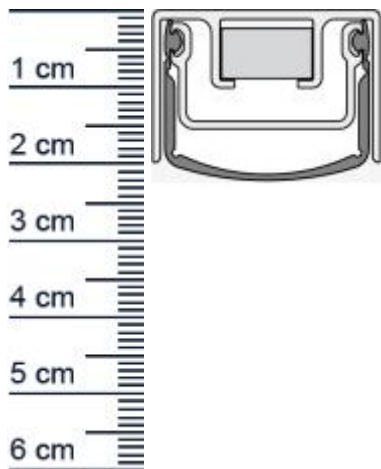

Schall-Ex Stadi L-30/20 WS Absenkdichtung von At ... (Artikelnummer: SP5672)

Beschreibung:

Dieser Artikel wird **ausschließlich mit GLS** versendet.

Die **Schall-EX Stadi L-30/20 WS Absenkdichtung SP5672** von Athmer ist eine automatische Türabdichtung. Sie verfügt über hohe Schalldämmwerte und einem automatischen Ausgleich, wodurch sie sich auch für schiefe oder unebene Böden eignet.

Technische Daten zur Absenkdichtung

- Lieferlänge: 1200 mm
- Höhe: 20 mm
- Breite: 30 mm
- Material der Dichtung: Silikon selbstverlöschend
- Material des Profils: Aluminium

Besonderheiten der Absenkdichtung

- kürzbar um max. 150 mm
- gleicht einen Türspalt von bis zu 16 mm aus
- automatischer Höhen- und Niveaueausgleich
- einseitige Auslösung mit Parallelabsenkung
- eignet sich für Schallschutz, Rauchschutz und Feuerschutz

Druckdatum: 04.04.2025

Verpackungseinheit: Stück

EAN/GTIN Code: 4052817064115
Farbe: Alu-werkblank
Einbauart: Zum Einfräsen
Material: Aluminium
Länge: 1200 mm
DIN-Richtung: Beidseitig verwendbar, DIN-L (Links), DIN-R (Rechts)
Hubhöhe bis: 16 mm
Hersteller: Athmer oHG
Türart: Außentür, Innentür
Kürzbar um: 150 mm
Für Ja
Feuerschutztüren: