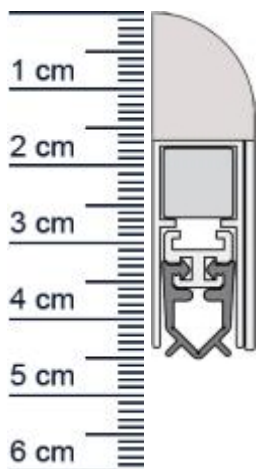

Wind-Ex Absenktdichtung von Athmer | Länge: 1110 mm (Artikelnummer: BW0398)

Beschreibung:

Dieser Artikel wird **ausschließlich mit GLS** versendet.

Die WIND-EX Absenktdichtung BW0398 in der Farbe Silber von Athmer stoppt die Zugluft unter Ihren Türen! Außerdem hilft sie Heizenergie für Sie zu sparen, da die Wärme nicht mehr so einfach aus dem Raum entweichen kann. Die **WIND-EX-Automatic** ist wie der Name schon sagt, eine automatische Dichtung, die sich mit dem Schließen und Öffnen der Türe senkt und hebt. Ganz ohne dabei über den Boden zu schleifen, schließt sie so den Spalt unter der Tür ab. Und darüber hinaus, sieht diese moderne Design-Sockelleiste an Ihrer Tür auch noch ausgesprochen gut aus.

Technische Daten zur Absenktdichtung

- Farbe: Silber
- Lieferlänge: 1110 mm (für 1110 mm Normtür)
- Höhe: 44 mm
- Breite: 13,5 mm
- Befestigung: zum Aufschrauben
- Material der Dichtung: PVC
- Material des Profils: Aluminium

Besonderheiten der Absenktdichtung

- kann Innen oder Außen am Türblatt befestigt werden
- gleicht einen Türspalt von bis zu 11 mm aus
- automatischer Ausgleich bei schieferm Boden
- einseitige Auslösung
- kürzbar um max. 125 mm

Druckdatum: 04.04.2025

Verpackungseinheit: Stück

EAN/GTIN Code:	4052817012017
Farbe:	Silber
Einbauart:	Zum Aufschrauben
Material:	Aluminium
Länge:	1110 mm
DIN-Richtung:	Beidseitig verwendbar, DIN-L (Links), DIN-R (Rechts)
Hubhöhe bis:	11 mm
Hersteller:	Athmer oHG
Türart:	Außentür, Innentür
Kürzbar um:	125 mm
Für	Nein
Feuerschutztüren:	