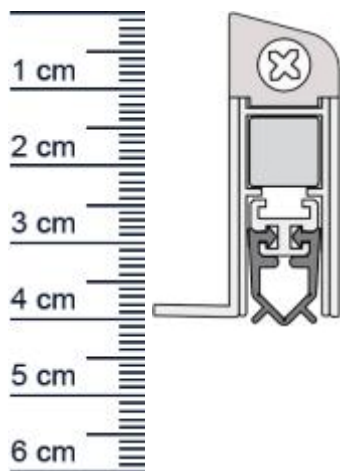

Wind-Ex US Absenkichtung von Athmer | Länge: 985 mm (Artikelnummer: BW0018)

Beschreibung:

Dieser Artikel wird **ausschließlich mit GLS** versendet.

Die WIND-EX-US Absenkichtung BW0018 in der Farbe Bronze von Athmer stoppt die Zugluft unter Ihren Türen!

Und darüber hinaus, sieht diese moderne Design-Sockelleiste an Ihrer Tür auch noch ausgesprochen gut aus.

Technische Daten zur Absenkichtung

- Farbe: Bronze
- Türblattaußenmaß: 985 mm
- Höhe: 40 mm
- Breite: 24,6 mm
- Befestigung: zum Aufschrauben von unten
- Material der Dichtung: PVC
- Material des Profils: Aluminium

Besonderheiten der Absenkichtung

- Für unsichtbare Montage von unten auf das Türblatt ohne sichtbare Beschädigungen.
- gleicht einen Türspalt von bis zu 11 mm aus
- automatischer Ausgleich bei schiefem Boden
- einseitige Auslösung
- kürzbar um max. 125 mm

Ihr Preis: 48,86 € pro Stück
(inkl. 19 % MwSt. zzgl. Verpackung & Versand)

Druckdatum: 04.04.2025

Verpackungseinheit: Stück

EAN/GTIN Code: 4052817010631
Farbe: Bronze
Einbauart: Zum Aufschrauben
Material: Aluminium
Länge: 985 mm
DIN-Richtung: Beidseitig verwendbar
Hubhöhe bis: 11 mm
Hersteller: Athmer oHG
Türart: Außentür, Innentür
Kürzbar um: 125 mm
Für Feuerschutztüren: Nein