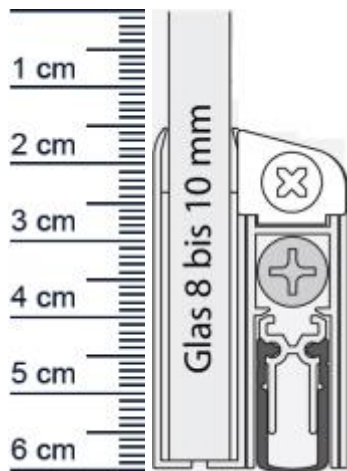

Schall-Ex GS-A Absenkungsdichtung von Athmer | Länge ... (Artikelnummer: SP5476)

Beschreibung:

Dieser Artikel wird **ausschließlich mit GLS** versendet.

Die **Schall-EX GS-A Absenkungsdichtung SP5476** von Athmer stoppt die Zugluft unter Ihren Glastüren!

Technische Daten zur Absenkungsdichtung

- Lieferlänge: 708 mm (für 735 mm Normtür)
- Höhe: 44,5 mm
- Breite: 15 mm
- Glasstärke: ab 6 mm
- Befestigung: zum Aufstecken und mit geeignetem Baustoffkleber fixieren
- Material der Dichtung: Silikon
- Material des Profils: Aluminium

Besonderheiten der Absenkungsdichtung

- gleicht einen Türspalt von bis zu 11 mm aus
- automatischer Ausgleich bei schiefem Boden
- einseitige Auslösung mit Parallelabsenkung
- für DIN L und DIN R geeignet!
- kürzbar um max. 125 mm

Druckdatum: 04.04.2025

Verpackungseinheit: Stück

EAN/GTIN Code: 4052817053003
Farbe: EV1 farblos eloxiert
Einbauart: Zum Aufkleben
Material: Aluminium
Länge: 708 mm
DIN-Richtung: Beidseitig verwendbar, DIN-L (Links), DIN-R (Rechts)
Hubhöhe bis: 11 mm
Hersteller: Athmer oHG
Türart: Außentür, Glastür, Innentür
Kürzbar um: 125 mm
Für Ja
Feuerschutztüren: